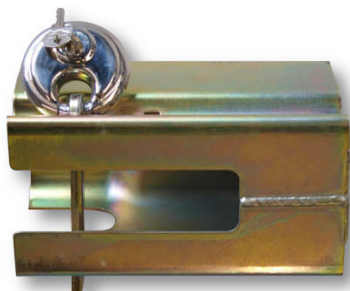

# Metall-Absperrschuh mit Schloss für Auflaufeinrichtung bis 3,0 t.

Artikel-Nr.: 230.00008

Preis

**34,29 €**

Preise inkl. MwSt. / Selbstabholung

## Beschreibung

Metall-Absperrschuh mit Schloss für Auflaufeinrichtung bis 3,0 t.