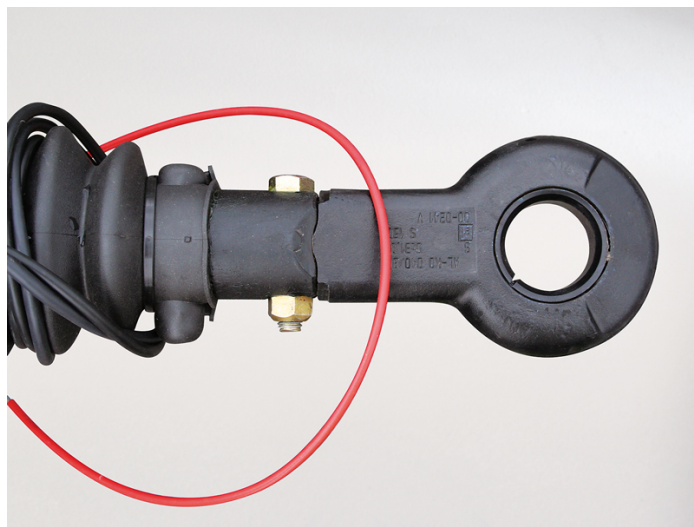

Übersicht

DIN-Zugöse für HV- Deichsel, 750 kg - 2700 kg

Artikel-Nr.: 720.00199

Preis

194,29 €

Preise inkl. MwSt. / Selbstabholung

Beschreibung

DIN-Zugöse für HV-Deichsel, 750 kg - 2700 kg