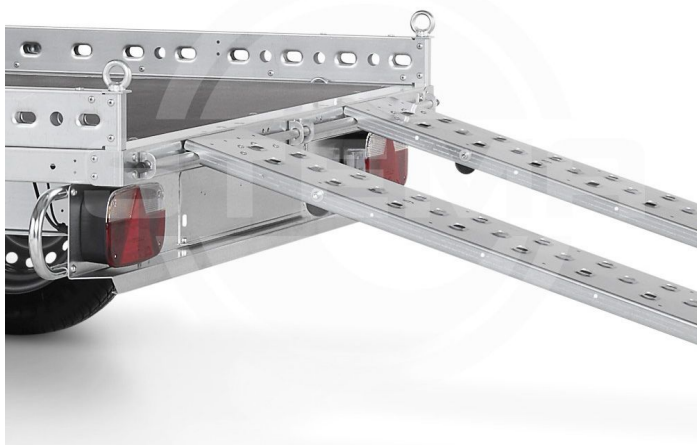

Übersicht

Motorrad - Auffahrrampe inklusive Gleitschiene (Scharniere Du. 16mm bis ca. Mitte 2022)

Artikel-Nr.: ZT00640

Preis

396,50 €

Preise inkl. MwSt. / Selbstabholung

Beschreibung

Motorrad - Auffahrrampe inklusive Gleitschiene (Scharniere Du. 16mm bis ca. Mitte 2022)