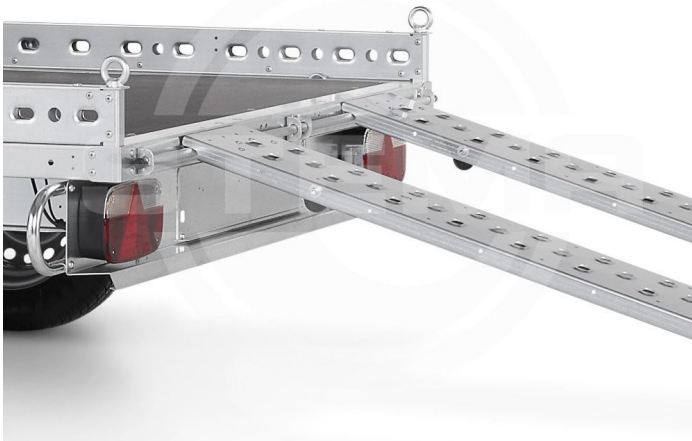

Übersicht

Motorrad - Auffahrrampe inklusive Gleitschiene (Scharniere Du. 16mm bis ca. Mitte 2022)

Artikel-Nr.: ZT00640

Preis

396,50 €

Preise inkl. MwSt. / Selbstabholung

Beschreibung

Motorrad - Auffahrrampe inklusive Gleitschiene (Scharniere Du. 16mm bis ca. Mitte 2022)