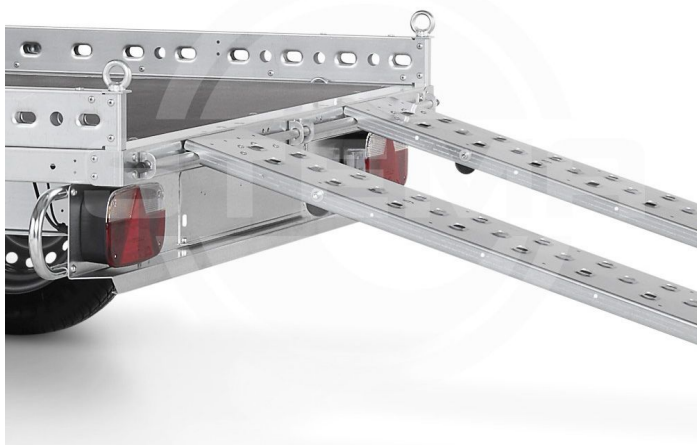

Übersicht

Motorrad - Auffahrrampe inklusive Gleitschiene (Scharniere Du. 16mm bis ca. Mitte 2022)

Artikel-Nr.: ZT00644

Preis

396,50 €

Preise inkl. MwSt. / Selbstabholung

Beschreibung

Motorrad - Auffahrrampe inklusive Gleitschiene (Scharniere Du. 16mm bis ca. Mitte 2022)