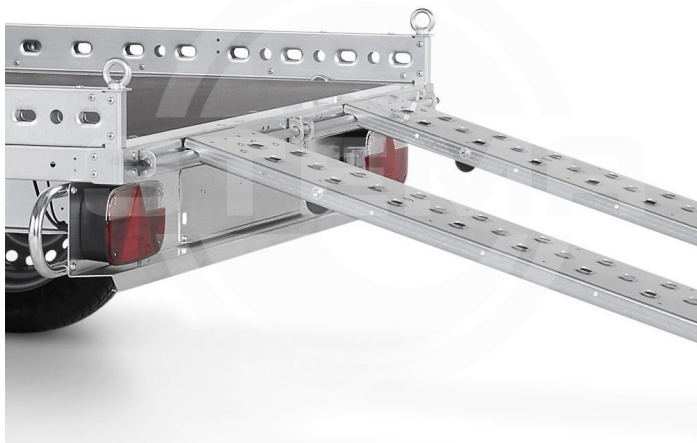

Übersicht

Motorrad - Auffahrrampe inklusive Gleitschiene (Scharniere Du. 16mm bis ca. Mitte 2022)

Artikel-Nr.: ZT00646

Preis

396,50 €

Preise inkl. MwSt. / Selbstabholung

Beschreibung

Motorrad - Auffahrrampe inklusive Gleitschiene (Scharniere Du. 16mm bis ca. Mitte 2022)