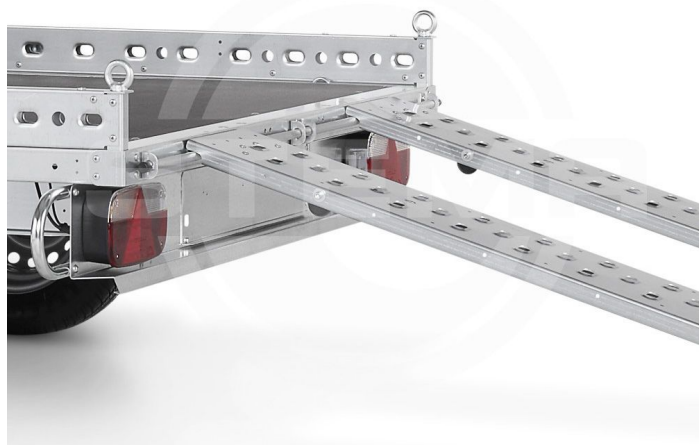

# Motorrad - Auffahrrampe inklusive Gleitschiene (Scharniere Du. 16mm bis ca. Mitte 2022)

Artikel-Nr.: ZT00646

Preis

**396,50 €**

Preise inkl. MwSt. / Selbstabholung

## Beschreibung

Motorrad - Auffahrrampe inklusive Gleitschiene (Scharniere Du. 16mm bis ca. Mitte 2022)