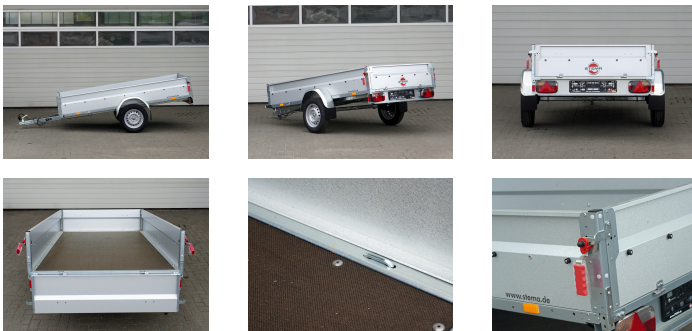

# STEMA STL 750 01 7.5-25-13.1

Artikel-Nr.: 24012

## Beschreibung

- optimale Straßenlage durch stabiles Fahrgestell
- robuste Gummifederchse mit Einzelradaufhängung
- Sicherheits-V-Deichsel
- wartungsfreie Kompaktrادلager
- GALVALUME-Bordwände mit stabilen Stahlguss-Winkelhebelverschlüssen
- große teilversenkbare Verzurrösen
- stabiler rutschhemmender und wasserfester Siebdruckholzboden
- Ladeflächenhöhe 540 mm

Alle STL-Anhänger sind zusätzlich mit Bordwandaufsatz, Gitteraufsatz, Flachplane, Hochplane sowie Leitergestell aus der SYSTEMA-Reihe aufrüstbar. Alle Aufbauten sind mit wenigen Handgriffen abnehmbar.

## Produktinformationen

<b>Ladefläche:</b>	L: 2510 mm B: 1280 mm H: 350 mm
<b>Gesamtmaße:</b>	L: 3500 mm B: 1730 mm H: 890 mm
<b>Kategorie:</b>	Kastenanhänger
<b>Zul. Gesamtgewicht:</b>	750 kg
<b>Nutzlast:</b>	532 kg
<b>Leergewicht:</b>	218 kg
<b>Bremse:</b>	nein
<b>Aufbau:</b>	Stahlblech
<b>Achsen:</b>	1
<b>Bereifung:</b>	13 Zoll
<b>100 km/h:</b>	nein