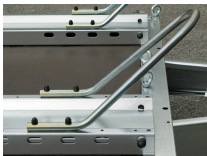

Beschreibung

Begrenztes SAISON TOP ANGEBOT

- 100km/h Ausführung mit Stoßdämpfern eingebaut
- optimale Straßenlage durch stabiles Fahrgestell mit Sicherheits-V-Deichsel
- robuste Gummifederachse mit Einzelradaufhängung
- wartungsfrei Kompaktrادلager
- eine Auffahrschiene integriert in der Transportschiene
- stabile Radbügel für festen Stand der Motorräder
- 2 Transportschienen montiert auf der Plattform
- 6 Verzurrösen für das Fixieren der Verzurrbügel
- durchgängiger wasserfester Siebdruckboden
- allseitig geschützte Multifunktionsleuchten
- Auflaufbremse und Stützrad

Produktinformationen

Ladefläche:	L: 2100 mm B: 1530 mm
Gesamtmaße:	L: 3470 mm B: 1990 mm H: 560 mm
Kategorie:	Motorradtransporter
Zul. Gesamtgewicht:	850 kg
Nutzlast:	577 kg
Leergewicht:	273 kg
Bremse:	ja
Achsen:	1
Bereifung:	13 Zoll
100 km/h:	ja