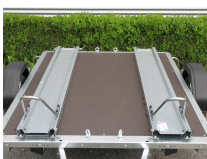

Beschreibung

Begrenztes SAISON TOP ANGEBOT

- 100km/h Ausführung mit Stoßdämpfern eingebaut
- optimale Straßenlage durch stabiles Fahrgestell mit Sicherheits-V-Deichsel
- robuste Gummifederachse mit Einzelradaufhängung
- wartungsfrei Kompaktrادلager
- eine Auffahrschiene integriert in der Transportschiene
- stabile Radbügel für festen Stand der Motorräder
- 2 Transportschienen montiert auf der Plattform
- 6 Verzurrösen für das Fixieren der Verzurrbügel
- durchgängiger wasserfester Siebdruckboden
- allseitig geschützte Multifunktionsleuchten
- Auflaufbremse und Stützrad

Produktinformationen

Ladefläche:	L: 2100 mm B: 1530 mm
Gesamtmaße:	L: 3470 mm B: 1990 mm H: 560 mm
Kategorie:	Motorradtransporter
Zul. Gesamtgewicht:	850 kg
Nutzlast:	577 kg
Leergewicht:	273 kg
Bremse:	ja
Achsen:	1
Bereifung:	13 Zoll
100 km/h:	ja