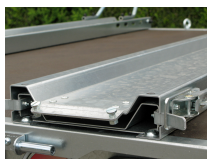

Beschreibung

Begrenztes SAISON TOP ANGEBOT

- 100km/h Ausführung mit Stoßdämpfern eingebaut
- optimale Straßenlage durch stabiles Fahrgestell mit Sicherheits-V-Deichsel
- robuste Gummifederachse mit Einzelradaufhängung
- wartungsfrei Kompaktrادلager
- eine Auffahrschiene integriert in der Transportschiene
- stabile Radbügel für festen Stand der Motorräder
- 2 Transportschienen montiert auf der Plattform
- 6 Verzurrösen für das Fixieren der Verzurrbügel
- durchgängiger wasserfester Siebdruckboden
- allseitig geschützte Multifunktionsleuchten
- Auflaufbremse und Stützrad

Produktinformationen

Ladefläche:	L: 2100 mm B: 1530 mm
Gesamtmaße:	L: 3470 mm B: 1990 mm H: 560 mm
Kategorie:	Motorradtransporter
Zul. Gesamtgewicht:	850 kg
Nutzlast:	577 kg
Leergewicht:	273 kg
Bremse:	ja
Achsen:	1
Bereifung:	13 Zoll
100 km/h:	ja