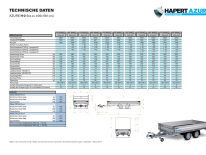

# Hapert Azure H-2 - 2700 - 3350 x 1800

Artikel-Nr.: AL2733.1801.131R

Preis

**3.798,00 €**

4.057,90 € (6.4% gespart)

Inhalt: 1

Preise inkl. MwSt. / Selbstabholung

## Beschreibung

- Ausführung mit niedrigem Fahrwerk 195/50R13
- Multiplex-Boden mit rutschhemmender Beschichtung
- Anbindebügel in den Seitenrändern integriert
- Automatik-Stützrad
- V-Deichsel
- 4 Herausnehmbare Eckrungen
- 30 cm hohe Aluminium Bordwände mit eingebauten Verschlüssen
- Vorderwand Scharnierend
- Frontgitter gegen Aufpreis

## Produktinformationen

|                            |                                  |
|----------------------------|----------------------------------|
| <b>Ladefläche:</b>         | L: 3350 mm B: 1800 mm H: 300 mm  |
| <b>Gesamtmaße:</b>         | L: 4670 mm B: 1860 mm H: 1740 mm |
| <b>Kategorie:</b>          | Pritschenhochlader               |
| <b>Zul. Gesamtgewicht:</b> | 2700 kg                          |
| <b>Ladehöhe:</b>           | 640 mm                           |
| <b>Nutzlast:</b>           | 2175 kg                          |
| <b>Leergewicht:</b>        | 525 kg                           |
| <b>Bremse:</b>             | ja                               |
| <b>Aufbau:</b>             | Aluminium                        |
| <b>Achsen:</b>             | 2                                |
| <b>Bereifung:</b>          | 195/50R13                        |
| <b>100 km/h:</b>           | optional                         |