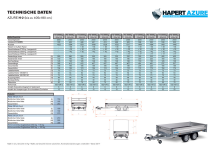

Übersicht

Hapert Azure H-2 - 2700 - 4050 x 1800

Artikel-Nr.: ALB2740.1801

Preis

4.298,00 €

4.412,52 € (2.6% gespart)

Inhalt: 1

Preise inkl. MwSt. / Selbstabholung

Beschreibung

- Ladebodenhöhe 73 cm
- Multiplex-Boden mit rutschhemmender Beschichtung
- Anbindebügel in den Seitenrändern integriert
- Klappbares Stützrad
- V-Deichsel
- 4 Herausnehmbare Eckrungen
- 30 cm hohe Aluminium Bordwände mit eingebauten Verschlüssen
- Vorderwand Scharnierend
- Anbindehaken am Fahrgestell

Produktinformationen

Ladefläche:	L: 4050 mm B: 1800 mm H: 300 mm
Gesamtmaße:	L: 5370 mm B: 1860 mm H: 1740 mm
Kategorie:	Pritschenhochlader
Zul. Gesamtgewicht:	2700 kg
Ladehöhe:	730 mm
Nutzlast:	2200 kg
Leergewicht:	500 kg
Bremse:	ja
Aufbau:	Aluminium
Achsen:	2
Bereifung:	185R14C
100 km/h:	optional