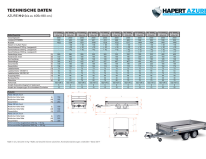

Übersicht

Hapert Azure H-2 - 2700 - 4050 x 1800

Artikel-Nr.: ALB2740.1801

Preis

4.298,00 €

4.412,52 € (2.6% gespart)

Inhalt: 1

Preise inkl. MwSt. / Selbstabholung

Beschreibung

- Ladebodenhöhe 73 cm
- Multiplex-Boden mit rutschhemmender Beschichtung
- Anbindebügel in den Seitenrändern integriert
- Klappbares Stützrad
- V-Deichsel
- 4 Herausnehmbare Eckrungen
- 30 cm hohe Aluminium Bordwände mit eingebauten Verschlüssen
- Vorderwand Scharnierend
- Anbindehaken am Fahrgestell

Produktinformationen

Ladefläche:	L: 4050 mm B: 1800 mm H: 300 mm
Gesamtmaße:	L: 5370 mm B: 1860 mm H: 1740 mm
Kategorie:	Pritschenhochlader
Zul. Gesamtgewicht:	2700 kg
Ladehöhe:	730 mm
Nutzlast:	2200 kg
Leergewicht:	500 kg
Bremse:	ja
Aufbau:	Aluminium
Achsen:	2
Bereifung:	185R14C
100 km/h:	optional