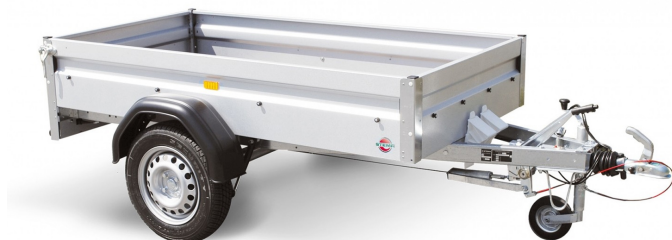

Übersicht

STEMA FT 7.5G-20-10.1B

Artikel-Nr.: 23634.001

Preis

1.368,00 €

~~1.517,00 €~~ (9.82% gespart)

Inhalt: 1

Preise inkl. MwSt. / Selbstabholung

Beschreibung

- 100km/ Stoßdämpfer eingebaut
- optimale Straßenlage durch stabiles Fahrgestell mit Sicherheits-V-Deichsel
- robuste Gummifederachse mit Einzelradaufhängung
- wartungsfrei Kompaktradrager
- solide Bordwände mit doppeltem Korrosionsschutz durch GALVALUME (Alu-Zink-Beschichtung)
- große und stabile Verzurrhaken zur Ladungssicherung (modellabhängig)
- stabile Stahlguss-Winkelhebelverschlüsse (modellabhängig)
- rutschhemmender, wasserfester Siebdruckholzboden
- allseitig geschützte Multifunktionsleuchten

Produktinformationen

Ladefläche:	L: 2010 mm B: 1080 mm H: 330 mm
Gesamtmaße:	L: 2920 mm B: 1500 mm H: 870 mm
Kategorie:	Kastenanhänger
Zul. Gesamtgewicht:	750 kg
Nutzlast:	600 kg
Leergewicht:	150 kg
Bremse:	ja
Achsen:	1
Bereifung:	13 Zoll
100 km/h:	ja