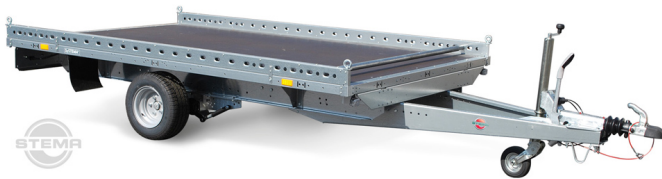

# STEMA SHA 02 15-30-20.1 Carrier XL

Artikel-Nr.: 24411.001

## Beschreibung

Der XL-Transporter für kleine Autos und große Motorräder.

- 100km/h Ausführung mit Stoßdämpfern eingebaut
- Clever verstaute, leichte ALU-Auffahrschienen unter der Ladefläche für bequemes Be- und Entladen.
- Einfach aus dem Führungsschacht ziehen und sicher einhängen.
- Die seitliche Lochreling mit vielen zusätzlichen Verzurppunkten sorgt für den sicheren Halt Ihrer Ladung.
- Alle CARRIER XL Modelle ab 1.500 kg sind mit Stoßdämpfer ausgerüstet, diese können direkt bei der Zulassungsstelle für 100 km/h zugelassen werden.
- Rampengröße: 290 x 26 (max. Belastung 1100 kg/Paar)

## Produktinformationen

<b>Ladefläche:</b>	L: 3010 mm B: 2030 mm
<b>Gesamtmaße:</b>	L: 4680 mm B: 2160 mm H: 600 mm
<b>Kategorie:</b>	Autotransporter
<b>Zul. Gesamtgewicht:</b>	1500 kg
<b>Nutzlast:</b>	1000 kg
<b>Leergewicht:</b>	500 kg
<b>Bremse:</b>	ja
<b>Achsen:</b>	1
<b>Bereifung:</b>	10 Zoll
<b>100 km/h:</b>	ja