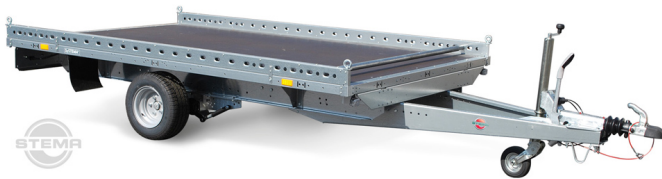

Übersicht

STEMA SHA 02 15-30-20.1 Carrier XL

Artikel-Nr.: 24411.001

Preis

3.958,00 €

4.395,00 € (9.94% gespart)

Inhalt: 1

Preise inkl. MwSt. / Selbstabholung

Beschreibung

Der XL-Transporter für kleine Autos und große Motorräder.

- 100km/h Ausführung mit Stoßdämpfern eingebaut
- Clever verstaute, leichte ALU-Auffahrschienen unter der Ladefläche für bequemes Be- und Entladen.
- Einfach aus dem Führungsschacht ziehen und sicher einhängen.
- Die seitliche Lochreling mit vielen zusätzlichen Verzurrpunkten sorgt für den sicheren Halt Ihrer Ladung.
- Alle CARRIER XL Modelle ab 1.500 kg sind mit Stoßdämpfer ausgerüstet, diese können direkt bei der Zulassungsstelle für 100 km/h zugelassen werden.
- Rampengröße: 290 x 26 (max. Belastung 1100 kg/Paar)

Produktinformationen

Ladefläche:	L: 3010 mm B: 2030 mm
Gesamtmaße:	L: 4680 mm B: 2160 mm H: 600 mm
Kategorie:	Autotransporter
Zul. Gesamtgewicht:	1500 kg
Nutzlast:	1000 kg
Leergewicht:	500 kg
Bremse:	ja
Achsen:	1
Bereifung:	10 Zoll
100 km/h:	ja