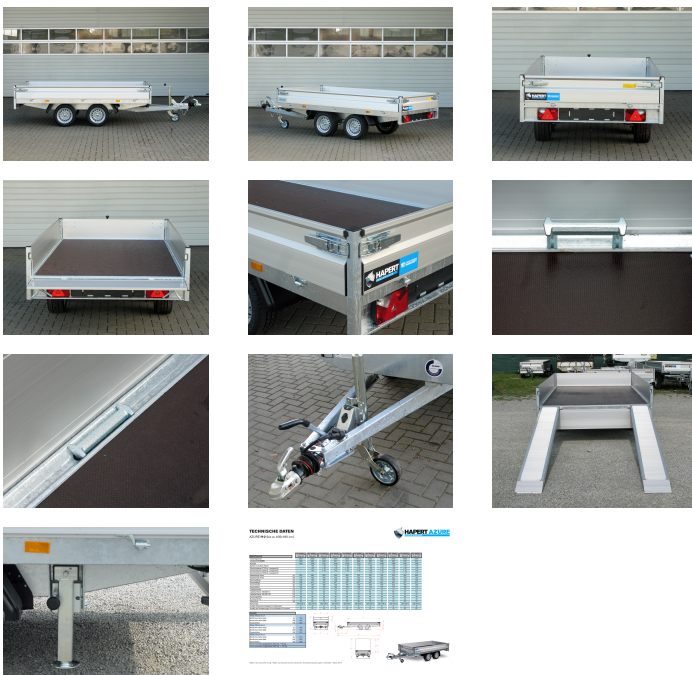

# Hapert Azure H-2 - 2700 - 3050 x 1600

Artikel-Nr.: AL2730.1601.131R-AFP

Preis

**4.748,00 €**

4.856,39 € (2.23% gespart)

Inhalt: 1

Preise inkl. MwSt. / Selbstabholung

Erstellt am 13.04.2026.

## Beschreibung

- inkl. 2 Aluminium-Auffahrschienen, 2 Kurbelstützen und extra Bodenunterstützung
- Ladebodenhöhe 64 cm
- Multiplex-Boden mit rutschhemmender Beschichtung
- Anbindebügel in den Seitenrändern integriert
- Klappbares Stützrad
- V-Deichsel
- 4 Herausnehmbare Eckkrungen
- 30 cm hohe Aluminium Bordwände mit eingebauten Verschlüssen
- Vorderwand Scharnierend
- Anbindehakenbügel 1000kg / TÜV geprüft
- Ausführung mit niedrigem Fahrwerk, Bereifung 195/50R13

## Produktinformationen

<b>Ladefläche:</b>	L: 3050 mm B: 1600 mm H: 300 mm
<b>Gesamtmaße:</b>	L: 4370 mm B: 1660 mm H: 1540 mm
<b>Kategorie:</b>	Pritschenhochlader
<b>Zul. Gesamtgewicht:</b>	2700 kg
<b>Ladehöhe:</b>	640 mm
<b>Nutzlast:</b>	2200 kg
<b>Leergewicht:</b>	500 kg
<b>Bremse:</b>	ja
<b>Aufbau:</b>	Aluminium
<b>Achsen:</b>	2
<b>Bereifung:</b>	195/50R13
<b>100 km/h:</b>	optional