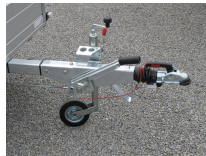

Übersicht

Saris MP 255 133 1350 1

Artikel-Nr.: DV135McAluPro-HP

Preis

2.658,00 €

~~3.157,07 €~~ (15.81% gespart)

Inhalt: 1

Preise inkl. MwSt. / Selbstabholung

Beschreibung

- inkl. Hochplane "Oliver", 150 cm, 4-seitig zu öffnen
- inkl. Radstoßdämpfer für 100 km/h-Zulassung
- Reling ist aus feuerverzinktem Stahl und an drei Seiten ausgeführt
- Anbindepunkte 400 DaN
- Selbstsichernder Verschluss
- Aluminium-Bordwände
- abnehmbare Heckwand
- Seilhaken
- vollständig unstützter im Rahmen eingeschlossener Boden
- Feuerverzinkte verschweißte Rahmenteile
- massiveT-Deichsel
- Einfaches und schnell zu montierendes Zubehör
- Verschweißtes H-Gestell als Option
- 2 + 1 Garantie (bei Registrierung des Anhängers auf saris.net)

Das macht den McAlu Pro einzigartig:

- optimaler Laderaum durch Bordprofil verborgene Zurrpunkte
- einfaches Reinigen durch intelligentes Bordprofil
- multifunktional durch viel Zubehör
- ungebremste Anhänger erweiterbar zu kippend
- die optionalen Zurrhaken lassen sich einfach im Seitenbordprofil versetzen

Produktinformationen

Ladefläche:	L: 2550 mm B: 1330 mm H: 1500 mm
Gesamtmaße:	L: 3750 mm B: 1830 mm
Kategorie:	Kastenanhänger
Zul. Gesamtgewicht:	1350 kg
Ladehöhe:	520 mm
Nutzlast:	1115 kg
Leergewicht:	235 kg
Bremse:	ja
Achsen:	1
Bereifung:	14 Zoll
100 km/h:	ja