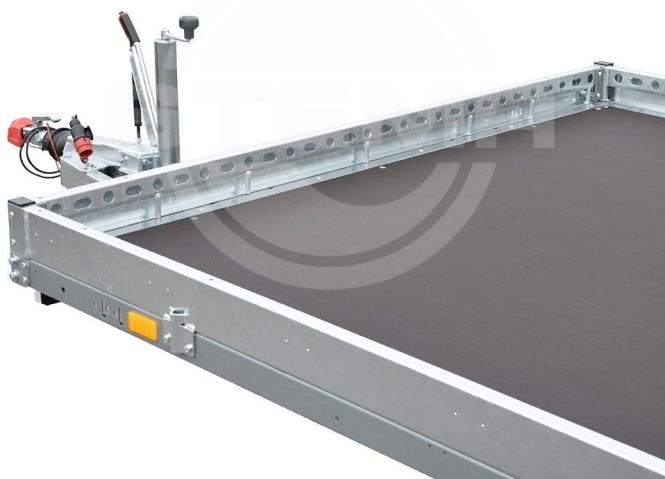

Übersicht

vordere Reling PREMIUM

Artikel-Nr.: ZT00780

Preis

128,80 €

Preise inkl. MwSt. / Selbstabholung

Beschreibung

vordere Reling PREMIUM