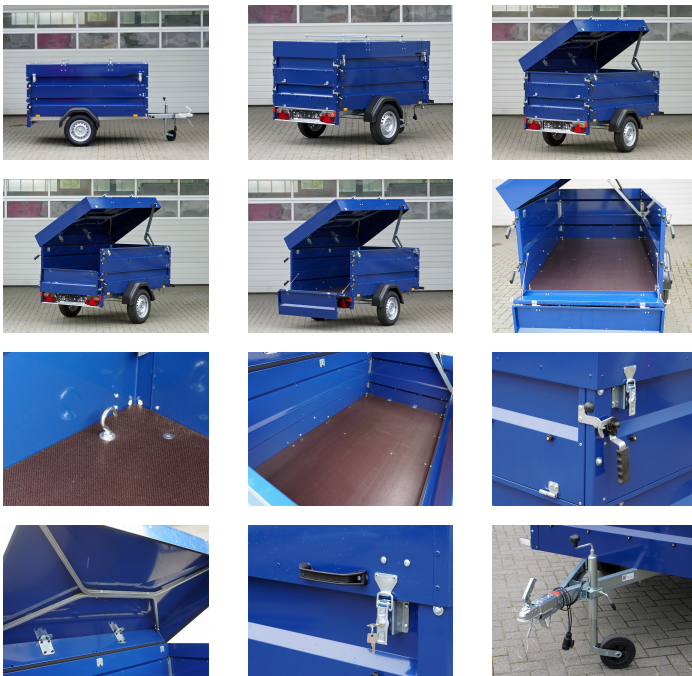

Übersicht

STEMA BLUE MAN 750

Artikel-Nr.: 23617.002

Preis

2.158,00 €

~~2.398,00 €~~ (10.01% gespart)

Inhalt: 1

Preise inkl. MwSt. / Selbstabholung

Beschreibung

Fahrgestell:

- Sicherheitsfahrgestell mit STEMA-V-Deichsel
- robuste Gummifederachse mit wartungsfreien Kompaktradelagern
- Sicherheitsanzeige an der Kugelkopfkupplung
- schlaggeschützte Sicherheitsbeleuchtung mit integrierten Dreiecksstrahlern und Nebelschlussleuchte

Bordwände & Deckel:

- doppelte Bordwand
- kratzunempfindliche blaue Pulverbeschichtung
- großes Fassungsvermögen
- Zusatzausstattung mit Fahrradträgern möglich
- diebstahlsicherer Transport Ihres Ladeguts durch abschließbaren Deckel

Produktinformationen

Ladefläche:	L: 2010 mm B: 1080 mm
Gesamtmaße:	L: 2920 mm B: 1500 mm H: 1480 mm
Kategorie:	Kastenanhänger
Zul. Gesamtgewicht:	750 kg
Nutzlast:	543 kg
Leergewicht:	207 kg
Bremse:	nein
Achsen:	1
Bereifung:	13 Zoll
100 km/h:	nein