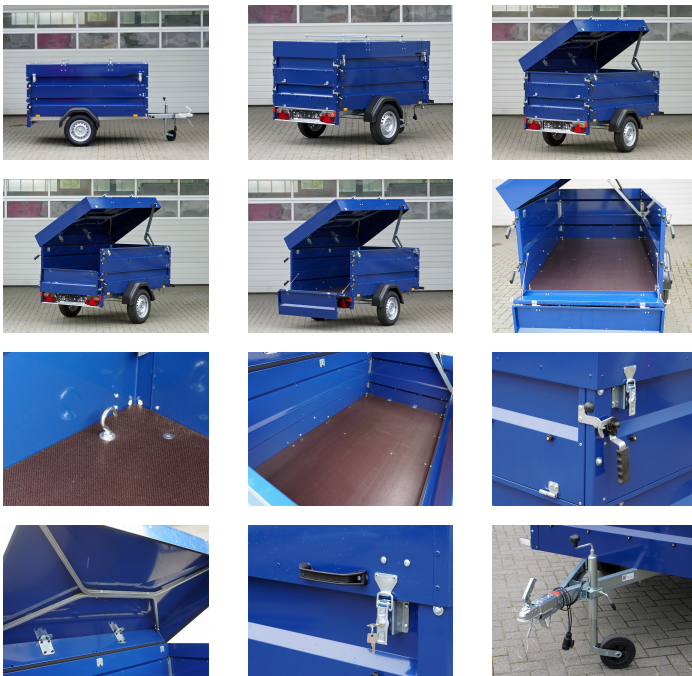

# STEMA BLUE MAN 750

Artikel-Nr.: 23617.002

Preis

**2.158,00 €**

~~2.398,00 €~~ (10.01% gespart)

Inhalt: 1

Preise inkl. MwSt. / Selbstabholung

### Fahrgestell:

- Sicherheitsfahrgestell mit STEMA-V-Deichsel
- robuste Gummifederachse mit wartungsfreien Kompaktradrägern
- Sicherheitsanzeige an der Kugelkopfkupplung
- schlaggeschützte Sicherheitsbeleuchtung mit integrierten Dreiecksstrahlern und Nebelschlussleuchte

### Bordwände & Deckel:

- doppelte Bordwand
- kratzunempfindliche blaue Pulverbeschichtung
- großes Fassungsvermögen
- Zusatzausstattung mit Fahrradträgern möglich
- diebstahlsicherer Transport Ihres Ladeguts durch abschließbaren Deckel