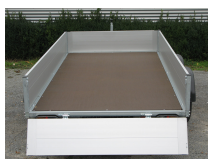

Beschreibung

- optimale Straßenlage durch stabiles Fahrgestell
- robuste Gummifederchse mit Einzelradaufhängung
- Sicherheits-V-Deichsel
- wartungsfreie Kompaktrادلager
- Alu-Bordwände mit stabilen Stahlguss-Winkelhebelverschlüssen
- große teilversenkbare Verzurrösen
- stabiler rutschhemmender und wasserfester Siebdruckholzboden
- 13 pol. Stecker, Rückfahrscheinwerfer
- Auflaufbremse mit Rückfahrautomatic
- gegen Aufpreis 100km/h Ausführung Euro 298

Alle STL-Anhänger sind zusätzlich mit Bordwandaufsatz, Gitteraufsatz, Flachplane, Hochplane sowie Leitergestell aus der SYSTEMA-Reihe aufrüstbar. Alle Aufbauten sind mit wenigen Handgriffen abnehmbar.

Produktinformationen

Ladefläche:	L: 3010 mm B: 1530 mm H: 350 mm
Gesamtmaße:	L: 4210 mm B: 2020 mm H: 1060 mm
Kategorie:	Kastenanhänger
Zul. Gesamtgewicht:	2000 kg
Nutzlast:	1606 kg
Leergewicht:	394 kg
Bremse:	ja
Aufbau:	Aluminium
Achsen:	2
Bereifung:	13 Zoll
100 km/h:	optional