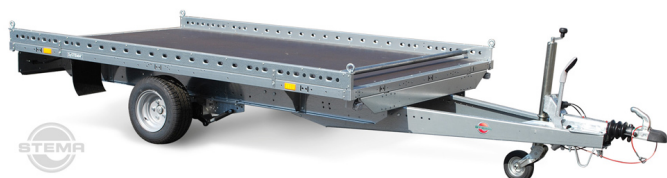

# STEMA SHA 02 15-30-20.1 Carrier XL

Artikel-Nr.: 24411

## Beschreibung

Der XL-Transporter für kleine Autos und große Motorräder.

- 100km/h Ausführung mit Stoßdämpfern eingebaut
- Clever verstaute, leichte ALU-Auffahrschienen unter der Ladefläche für bequemes Be- und Entladen.
- Einfach aus dem Führungsschacht ziehen und sicher einhängen.
- Die seitliche Lochreling mit vielen zusätzlichen Verzurppunkten sorgt für den sicheren Halt Ihrer Ladung.
- Alle CARRIER XL Modelle ab 1.500 kg sind mit Stoßdämpfer ausgerüstet, diese können direkt bei der Zulassungsstelle für 100 km/h zugelassen werden.
- Rampengröße: 260 x 26 (max. Belastung 1000 kg/Paar)

## Produktinformationen

<b>Ladefläche:</b>	L: 3010 mm B: 2030 mm
<b>Gesamtmaße:</b>	L: 4680 mm B: 2160 mm H: 600 mm
<b>Kategorie:</b>	Autotransporter
<b>Zul. Gesamtgewicht:</b>	1500 kg
<b>Nutzlast:</b>	1015 kg
<b>Leergewicht:</b>	485 kg
<b>Bremse:</b>	ja
<b>Achsen:</b>	1
<b>Bereifung:</b>	10 Zoll
<b>100 km/h:</b>	ja