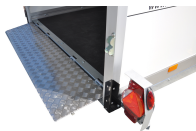

Beschreibung

- Geschraubtes, feuerverzinktes Fahrgestell
- Ladefläche hydraulisch absenkbar mit Handpumpe
- Mechanische Sicherheitsverriegelung der Schwenkachse im Fahrbetrieb
- Humbaur Multifunktionsbeleuchtung
- Holzboden 15 mm stark
- 4 Paar integrierte Zurringe (Zugkraft 400 kg pro Zurring, Dekra geprüft)
- Seitenwände und Dach aus Mehrschichtholz 14 mm stark mit GFK-Beschichtung
- Innenleuchte montiert
- Heckklappe nach oben zu öffnen
- Innenliegende Auffahrklappe
- Drehstangenverschluss und Scharniere verzinkt

Der clevere Koffieranhänger mit intelligenter Absenkmechanik. Die Ladefläche kommt Ihnen beim Be- und Entladen entgegen. Es entsteht ein flacher Auffahrwinkel von nur 4 bis 6 Grad. Mit der integrierten Auffahrklappe und nach oben öffnender Heckklappe ist dieser Anhänger der perfekte Partner für bequemes Verladen. Ein robuster, rutschhemmender Boden und stabile Seitenwände mit GFK-Beschichtung sorgen für Langlebigkeit. Mit einer optionalen Wippe perfekt zum Transport von Motorrädern geeignet.

Produktinformationen

Ladefläche:	L: 2500 mm B: 1565 mm H: 1800 mm
Gesamtmaße:	L: 4085 mm B: 2250 mm H: 2240 mm
Kategorie:	Absenkanhänger
Zul. Gesamtgewicht:	1500 kg
Ladehöhe:	420 mm
Nutzlast:	955 kg
Leergewicht:	545 kg
Bremse:	ja
Achsen:	1
Bereifung:	13 Zoll
100 km/h:	optional