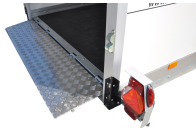

Beschreibung

- Geschraubtes, feuerverzinktes Fahrgestell
- Ladefläche hydraulisch absenkbar mit Handpumpe
- Mechanische Sicherheitsverriegelung der Schwenkachse im Fahrbetrieb
- Humbaur Multifunktionsbeleuchtung
- Holzboden 15 mm stark
- 4 Paar integrierte Zurringe (Zugkraft 400 kg pro Zurring, Dekra geprüft)
- Seitenwände und Dach aus Mehrschichtholz 14 mm stark mit GFK-Beschichtung
- Innenleuchte montiert
- Heckklappe nach oben zu öffnen
- Innenliegende Auffahrklappe
- Drehstangenverschluss und Scharniere verzinkt

Der clevere Koffieranhänger mit intelligenter Absenkmechanik. Die Ladefläche kommt Ihnen beim Be- und Entladen entgegen. Es entsteht ein flacher Auffahrwinkel von nur 4 bis 6 Grad. Mit der integrierten Auffahrklappe und nach oben öffnender Heckklappe ist dieser Anhänger der perfekte Partner für bequemes Verladen. Ein robuster, rutschhemmender Boden und stabile Seitenwände mit GFK-Beschichtung sorgen für Langlebigkeit. Mit einer optionalen Wippe perfekt zum Transport von Motorrädern geeignet.

Produktinformationen

Ladefläche:	L: 2500 mm B: 1565 mm H: 1800 mm
Gesamtmaße:	L: 4085 mm B: 2250 mm H: 2240 mm
Kategorie:	Absenkanhänger
Zul. Gesamtgewicht:	1500 kg
Ladehöhe:	420 mm
Nutzlast:	955 kg
Leergewicht:	545 kg
Bremse:	ja
Achsen:	1
Bereifung:	13 Zoll
100 km/h:	optional