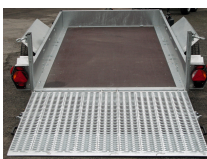

Beschreibung

- Geschweißte Bordwand-/Rahmenkonstruktion aus Stahlblech, Tauchbad feuerverzinkt
- Geschraubte V-Zugdeichsel, Tauchbad feuerverzinkt
- 13-poliger Stecker und Rückfahrscheinwerfer
- Tauchbad feuerverzinkte Überfahrwand mit rutschhemmendem Gitterbelag, sowie mit Gasfederunterstützung
- Zurringe im Außenrahmen montiert 10 Stück (5 Paar) bei 3000 mm und 12 Stück (6 Paar) bei 3750/3990mm Kastenlänge,
- Zugkraft 1000 kg pro Zurring
- Stützrad vollautomatisch
- Stahl-Kotflügel, automatisch öffnend und schließend während des Absenkvorganges
- Beleuchtung seitlich montiert
- Absenkhydraulik mit Handpumpe

Produktinformationen

Ladefläche:	L: 3000 mm B: 1600 mm H: 270 mm
Gesamtmaße:	L: 4680 mm B: 2230 mm H: 1740 mm
Kategorie:	Absenkanhänger
Zul. Gesamtgewicht:	3500 kg
Ladehöhe:	470 mm
Nutzlast:	2740 kg
Leergewicht:	760 kg
Bremse:	ja
Aufbau:	Stahl
Achsen:	2
Bereifung:	13 Zoll
100 km/h:	optional