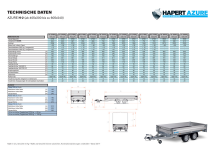

Übersicht

Hapert Azure H-2 - 2700 - 4550 x 1800

Artikel-Nr.: AL27451801.131R

Preis

5.598,00 €

5.847,66 € (4.27% gespart)

Inhalt: 1

Preise inkl. MwSt. / Selbstabholung

Beschreibung

- Ausführung mit niedrigem Fahrwerk
- Ladebodenhöhe 64 cm
- Bereifung 195 50 13
- Multiplex-Boden mit rutschhemmender Beschichtung
- Anbindebügel in den Seitenrändern integriert
- Klappbares Stützrad
- V-Deichsel
- 4 Herausnehmbare Eckkrungen
- 30 cm hohe Aluminium Bordwände mit eingebauten Verschlüssen
- Vorderwand Scharnierend
- Anbindehaken TÜV geprüft 1000 kg
- Frontgitter gegen Aufpreis

Produktinformationen

Ladefläche:	L: 4550 mm B: 1800 mm H: 300 mm
Gesamtmaße:	L: 6110 mm B: 1860 mm H: 1760 mm
Kategorie:	Pritschenhochlader
Zul. Gesamtgewicht:	2700 kg
Ladehöhe:	640 mm
Nutzlast:	2045 kg
Leergewicht:	655 kg
Bremse:	ja
Aufbau:	Aluminium
Achsen:	2
Bereifung:	195/50R13
100 km/h:	optional