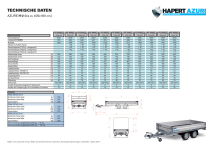

## Beschreibung

- Ladebodenhöhe 64 cm
- Multiplex-Boden mit rutschhemmender Beschichtung
- Anbindebügel in den Seitenrändern integriert
- Klappbares Stützrad
- V-Deichsel
- 4 Herausnehmbare Eckrungen
- 30 cm hohe Aluminium Bordwände mit eingebauten Verschlüssen
- Vorderwand Scharnierend
- Anbindehakenbügel 1000kg / TÜV geprüft
- Ausführung mit niedrigem Fahrwerk, Bereifung 195/50R13

## Produktinformationen

<b>Ladefläche:</b>	L: 3050 mm B: 1800 mm H: 300 mm
<b>Gesamtmaße:</b>	L: 4370 mm B: 1860 mm H: 1740 mm
<b>Kategorie:</b>	Pritschenhochlader
<b>Zul. Gesamtgewicht:</b>	3000 kg
<b>Ladehöhe:</b>	640 mm
<b>Nutzlast:</b>	2500 kg
<b>Leergewicht:</b>	500 kg
<b>Bremse:</b>	ja
<b>Aufbau:</b>	Aluminium
<b>Achsen:</b>	2
<b>Bereifung:</b>	195/50R13
<b>100 km/h:</b>	optional