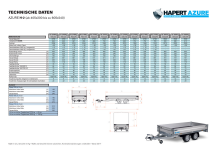

Übersicht

Hapert Azure H-2 - 3000 - 5050 x 2200

Artikel-Nr.: AL3050.2201.131R

Preis

6.328,00 €

6.623,54 € (4.46% gespart)

Inhalt: 1

Preise inkl. MwSt. / Selbstabholung

Beschreibung

- Ladebodenhöhe 64 cm
- Multiplex-Boden mit rutschhemmender Beschichtung
- Anbindebügel in den Seitenrändern integriert
- Klappbares Stützrad
- V-Deichsel
- 4 Herausnehmbare Eckrungen
- 30 cm hohe Aluminium Bordwände mit eingebauten Verschlüssen
- Vorderwand Scharnierend
- Ausführung mit niedrigem Fahrwerk

Produktinformationen

Ladefläche:	L: 5050 mm B: 2200 mm H: 300 mm
Gesamtmaße:	L: 6610 mm B: 2260 mm H: 1760 mm
Kategorie:	Pritschenhochlader
Zul. Gesamtgewicht:	3000 kg
Ladehöhe:	640 mm
Nutzlast:	2310 kg
Leergewicht:	690 kg
Bremse:	ja
Aufbau:	Aluminium
Achsen:	2
Bereifung:	195/50R13
100 km/h:	optional