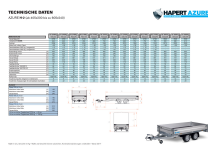

Übersicht

Hapert Azure H-2 - 3000 - 5050 x 2200

Artikel-Nr.: AL3050.2201.131R

Preis

6.328,00 €

6.623,54 € (4.46% gespart)

Inhalt: 1

Preise inkl. MwSt. / Selbstabholung

Beschreibung

- Ladebodenhöhe 64 cm
- Multiplex-Boden mit rutschhemmender Beschichtung
- Anbindebügel in den Seitenrändern integriert
- Klappbares Stützrad
- V-Deichsel
- 4 Herausnehmbare Eckrungen
- 30 cm hohe Aluminium Bordwände mit eingebauten Verschlüssen
- Vorderwand Scharnierend
- Ausführung mit niedrigem Fahrwerk

Produktinformationen

Ladefläche:	L: 5050 mm B: 2200 mm H: 300 mm
Gesamtmaße:	L: 6610 mm B: 2260 mm H: 1760 mm
Kategorie:	Pritschenhochlader
Zul. Gesamtgewicht:	3000 kg
Ladehöhe:	640 mm
Nutzlast:	2310 kg
Leergewicht:	690 kg
Bremse:	ja
Aufbau:	Aluminium
Achsen:	2
Bereifung:	195/50R13
100 km/h:	optional