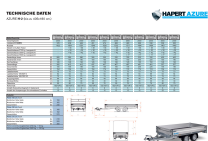

Übersicht

Hapert Azure H-2 - 2700 - 3350 x 1800

Artikel-Nr.: ALB2733.1801

Preis

3.858,00 €

4.117,40 € (6.3% gespart)

Inhalt: 1

Preise inkl. MwSt. / Selbstabholung

Beschreibung

- Ladebodenhöhe 73 cm
- Multiplex-Boden mit rutschhemmender Beschichtung
- Anbindebügel in den Seitenrändern integriert
- Automatik-Stützrad
- V-Deichsel
- 4 Herausnehmbare Eckrungen
- 30 cm hohe Aluminium Bordwände mit eingebauten Verschlüssen
- Vorderwand Scharnierend
- Anbindehaken am Fahrgestell

Produktinformationen

Ladefläche:	L: 3350 mm B: 1800 mm H: 300 mm
Gesamtmaße:	L: 4670 mm B: 1860 mm H: 1740 mm
Kategorie:	Pritschenhochlader
Zul. Gesamtgewicht:	2700 kg
Ladehöhe:	730 mm
Nutzlast:	2175 kg
Leergewicht:	525 kg
Bremse:	ja
Aufbau:	Aluminium
Achsen:	2
Bereifung:	185/R14C
100 km/h:	optional