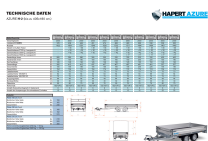

# Hapert Azure H-2 - 2700 - 3350 x 1800

Artikel-Nr.: ALB2733.1801

Preis

**3.858,00 €**

4.117,40 € (6.3% gespart)

Inhalt: 1

Preise inkl. MwSt. / Selbstabholung

## Beschreibung

- Ladebodenhöhe 73 cm
- Multiplex-Boden mit rutschhemmender Beschichtung
- Anbindebügel in den Seitenrändern integriert
- Automatik-Stützrad
- V-Deichsel
- 4 Herausnehmbare Eckrungen
- 30 cm hohe Aluminium Bordwände mit eingebauten Verschlüssen
- Vorderwand Scharnierend
- Anbindehaken am Fahrgestell

## Produktinformationen

<b>Ladefläche:</b>	L: 3350 mm B: 1800 mm H: 300 mm
<b>Gesamtmaße:</b>	L: 4670 mm B: 1860 mm H: 1740 mm
<b>Kategorie:</b>	Pritschenhochlader
<b>Zul. Gesamtgewicht:</b>	2700 kg
<b>Ladehöhe:</b>	730 mm
<b>Nutzlast:</b>	2175 kg
<b>Leergewicht:</b>	525 kg
<b>Bremse:</b>	ja
<b>Aufbau:</b>	Aluminium
<b>Achsen:</b>	2
<b>Bereifung:</b>	185/R14C
<b>100 km/h:</b>	optional