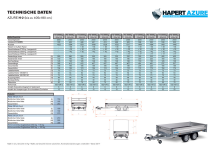

## Beschreibung

- Ladebodenhöhe 76 cm
- Multiplex-Boden mit rutschhemmender Beschichtung
- Anbindebügel in den Seitenrändern integriert
- Klappbares Stützrad
- V-Deichsel
- 4 Herausnehmbare Eckrungen
- 30 cm hohe Aluminium Bordwände mit eingebauten Verschlüssen
- Vorderwand Scharnierend
- Anbindehakenbügel 1000kg / TÜV geprüft

## Produktinformationen

<b>Ladefläche:</b>	L: 4050 mm B: 2000 mm H: 300 mm
<b>Gesamtmaße:</b>	L: 5610 mm B: 2060 mm H: 1060 mm
<b>Kategorie:</b>	Pritschenhochlader
<b>Zul. Gesamtgewicht:</b>	2700 kg
<b>Ladehöhe:</b>	760 mm
<b>Nutzlast:</b>	2095 kg
<b>Leergewicht:</b>	605 kg
<b>Bremse:</b>	ja
<b>Aufbau:</b>	Aluminium
<b>Achsen:</b>	2
<b>Bereifung:</b>	185 R14 C
<b>100 km/h:</b>	optional