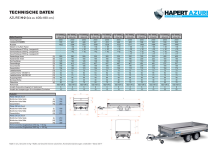

Übersicht

Hapert Azure H-2 - 2700 - 4050 x 2000

Artikel-Nr.: ALB2740.2000.100

Preis

4.158,00 €

4.468,45 € (6.95% gespart)

Inhalt: 1

Preise inkl. MwSt. / Selbstabholung

Beschreibung

- Ladebodenhöhe 76 cm
- Multiplex-Boden mit rutschhemmender Beschichtung
- Anbindebügel in den Seitenrändern integriert
- Klappbares Stützrad
- V-Deichsel
- 4 Herausnehmbare Eckrungen
- 30 cm hohe Aluminium Bordwände mit eingebauten Verschlüssen
- Vorderwand Scharnierend
- Anbindehakenbügel 1000kg / TÜV geprüft

Produktinformationen

Ladefläche:	L: 4050 mm B: 2000 mm H: 300 mm
Gesamtmaße:	L: 5610 mm B: 2060 mm H: 1060 mm
Kategorie:	Pritschenhochlader
Zul. Gesamtgewicht:	2700 kg
Ladehöhe:	760 mm
Nutzlast:	2095 kg
Leergewicht:	605 kg
Bremse:	ja
Aufbau:	Aluminium
Achsen:	2
Bereifung:	185 R14 C
100 km/h:	optional