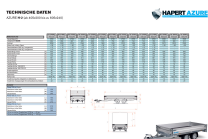

Übersicht

Hapert Azure H-2 - 2700 - 5050 x 2000

Artikel-Nr.: ALB2750.2005

Preis

5.638,00 €

5.901,21 € (4.46% gespart)

Inhalt: 1

Preise inkl. MwSt. / Selbstabholung

Beschreibung

- Ausführung mit niedrigem Fahrwerk
- Ladebodenhöhe 64 cm
- Multiplex-Boden mit rutschhemmender Beschichtung
- Anbindebügel in den Seitenrändern integriert
- Klappbares Stützrad
- V-Deichsel
- 4 Herausnehmbare Eckrungen
- 30 cm hohe Aluminium Bordwände mit eingebauten Verschlüssen
- Vorderwand Scharnierend
- Anbindehaken 1000kg TÜV geprüft

Produktinformationen

Ladefläche:	L: 5050 mm B: 2000 mm H: 300 mm
Gesamtmaße:	L: 6610 mm B: 2060 mm H: 1760 mm
Kategorie:	Pritschenhochlader
Zul. Gesamtgewicht:	2700 kg
Ladehöhe:	640 mm
Nutzlast:	1996 kg
Leergewicht:	704 kg
Bremse:	ja
Aufbau:	Aluminium
Achsen:	2
Bereifung:	195/50R13
100 km/h:	optional