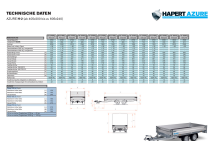

Übersicht

Hapert Azure H-2 - 3500 - 4050 x 2000

Artikel-Nr.: ALB3540.2001

Preis

5.355,00 €

5.735,80 € (6.64% gespart)

Inhalt: 1

Preise inkl. MwSt. / Selbstabholung