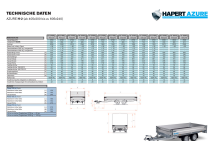

Übersicht

Hapert Azure H-2 - 3500 - 4050 x 2000

Artikel-Nr.: ALB3540.2001

Preis

5.355,00 €

5.735,80 € (6.64% gespart)

Inhalt: 1

Preise inkl. MwSt. / Selbstabholung

Beschreibung

- Parabelfederung incl Stoßdämpfer 100km/h
- Ladebodenhöhe 64 cm
- Multiplex-Boden mit rutschhemmender Beschichtung
- Anbindebügel in den Seitenrändern integriert
- Klappbares Stützrad
- V-Deichsel
- 4 Herausnehmbare Eckrungen
- 30 cm hohe Aluminium Bordwände mit eingebauten Verschlüssen
- Vorderwand Scharnierend
- Anbindehaken am Fahrgestell

Produktinformationen

Ladefläche:	L: 4050 mm B: 2000 mm H: 300 mm
Gesamtmaße:	L: 5610 mm B: 2060 mm H: 1760 mm
Kategorie:	Pritschenhochlader
Zul. Gesamtgewicht:	3500 kg
Ladehöhe:	640 mm
Nutzlast:	2835 kg
Leergewicht:	665 kg
Bremse:	ja
Aufbau:	Aluminium
Achsen:	2
Bereifung:	195/50R13C
100 km/h:	ja