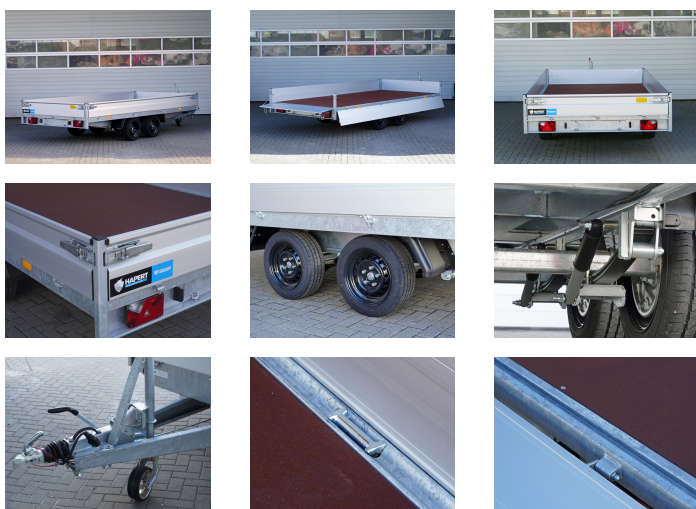

Übersicht

Hapert Azure H-2 - 3500 - 4050 x 2000

Artikel-Nr.: ALB3540.2001

Preis

5.355,00 €

5.735,80 € (6.64% gespart)

Inhalt: 1

Preise inkl. MwSt. / Selbstabholung

Beschreibung

- Parabelfederung incl Stoßdämpfer 100km/h
- Ladebodenhöhe 64 cm
- Multiplex-Boden mit rutschhemmender Beschichtung
- Anbindebügel in den Seitenrändern integriert
- Klappbares Stützrad
- V-Deichsel
- 4 Herausnehmbare Eckrungen
- 30 cm hohe Aluminium Bordwände mit eingebauten Verschlüssen
- Vorderwand Scharnierend
- Anbindehaken am Fahrgestell

Produktinformationen

Ladefläche:	L: 4050 mm B: 2000 mm H: 300 mm
Gesamtmaße:	L: 5610 mm B: 2060 mm H: 1760 mm
Kategorie:	Pritschenhochlader
Zul. Gesamtgewicht:	3500 kg
Ladehöhe:	640 mm
Nutzlast:	2835 kg
Leergewicht:	665 kg
Bremse:	ja
Aufbau:	Aluminium
Achsen:	2
Bereifung:	195/50R13C
100 km/h:	ja