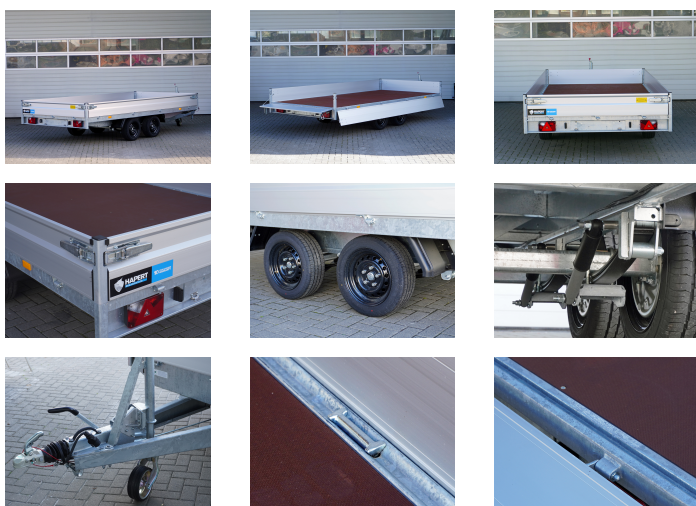

# Hapert Azure H-2 - 3500 - 4050 x 2000

Artikel-Nr.: ALB3540.2001

Preis

**5.355,00 €**

5.735,80 € (6.64% gespart)

Inhalt: 1

Preise inkl. MwSt. / Selbstabholung

Erstellt am 12.04.2026.

## Beschreibung

- Parabelfederung incl Stoßdämpfer 100km/h
- Ladebodenhöhe 64 cm
- Multiplex-Boden mit rutschhemmender Beschichtung
- Anbindebügel in den Seitenrändern integriert
- Klappbares Stützrad
- V-Deichsel
- 4 Herausnehmbare Eckrungen
- 30 cm hohe Aluminium Bordwände mit eingebauten Verschlüssen
- Vorderwand Scharnierend
- Anbindehaken am Fahrgestell

## Produktinformationen

<b>Ladefläche:</b>	L: 4050 mm B: 2000 mm H: 300 mm
<b>Gesamtmaße:</b>	L: 5610 mm B: 2060 mm H: 1760 mm
<b>Kategorie:</b>	Pritschenhochlader
<b>Zul. Gesamtgewicht:</b>	3500 kg
<b>Ladehöhe:</b>	640 mm
<b>Nutzlast:</b>	2835 kg
<b>Leergewicht:</b>	665 kg
<b>Bremse:</b>	ja
<b>Aufbau:</b>	Aluminium
<b>Achsen:</b>	2
<b>Bereifung:</b>	195/50R13C
<b>100 km/h:</b>	ja