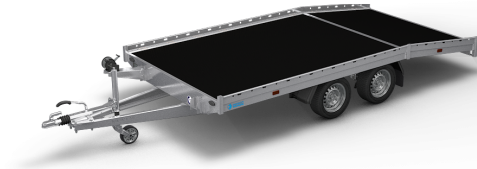

Übersicht

Hapert Indigo HF-2 - 3500 - 4550 x 2010

Artikel-Nr.: ALT35452001.151

Preis

7.598,00 €

~~7.775,46 €~~ (2.28% gespart)

Inhalt: 1

Preise inkl. MwSt. / Selbstabholung

Beschreibung

Der Plattformanhänger Indigo HF-2 Transporter mit Tandemachse ist serienmäßig ausgestattet mit:

- Parabelfederung inkl. Stoßdämpfer
- Niedrige Ladenbodenhöhe mit Bereifung 195/50R13 C
- Fahrgestell komplett geschweißt und vollbadverzinkt
- 15 mm dicke Multiplex-Ladefläche mit rutschfester Beschichtung
- TÜV-geprüftes Ladungssicherungssystem
- Feste Combi Protect Rail an der Vorderseite und den Seiten
- Aluminium-Auffahrschienen in Schublade, einschließlich U-Profil zum Anlegen
- Solides, hochklappbares Stützrad
- Mit Winde und Windenstütze

Produktinformationen

Ladefläche:	L: 4550 mm B: 2010 mm
Gesamtmaße:	L: 6110 mm B: 2060 mm H: 725 mm
Kategorie:	Universaltransporter
Zul. Gesamtgewicht:	3500 kg
Ladehöhe:	645 mm
Nutzlast:	2768 kg
Leergewicht:	732 kg
Bremse:	ja
Achsen:	2
Bereifung:	195/50R13 C
100 km/h:	optional