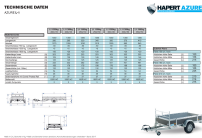

Übersicht

Hapert Azure L-1 - 1800

Artikel-Nr.: RA18251301.132

Preis

3.238,00 €

~~3.309,39 €~~ (2.16% gespart)

Inhalt: 1

Preise inkl. MwSt. / Selbstabholung