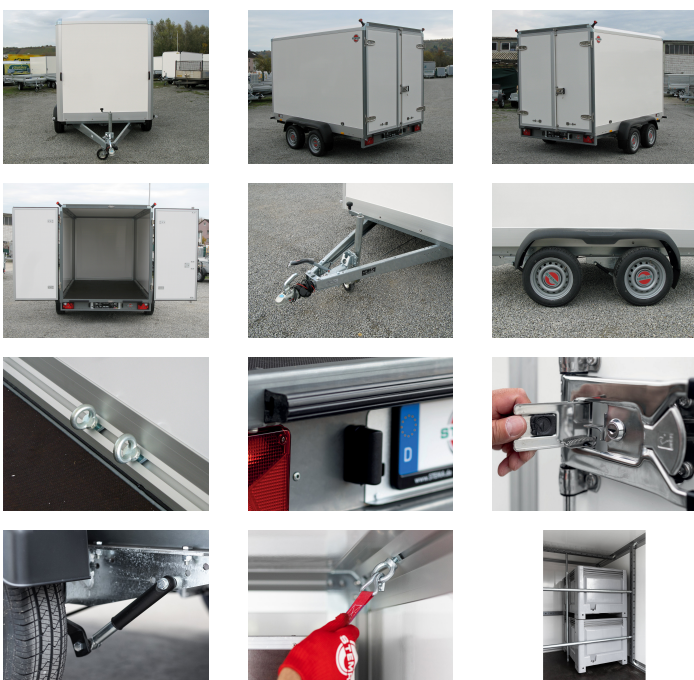

Erstellt am 12.04.2026.

Dieses Dokument stellt kein Angebot da. Es gelten die aktuellen Preise im Online-Shop.

Alle Preise inkl. gesetzl. Mehrwertsteuer zzgl. Versandkosten und ggf. Nachnahmegebühren, wenn nicht anders angegeben.