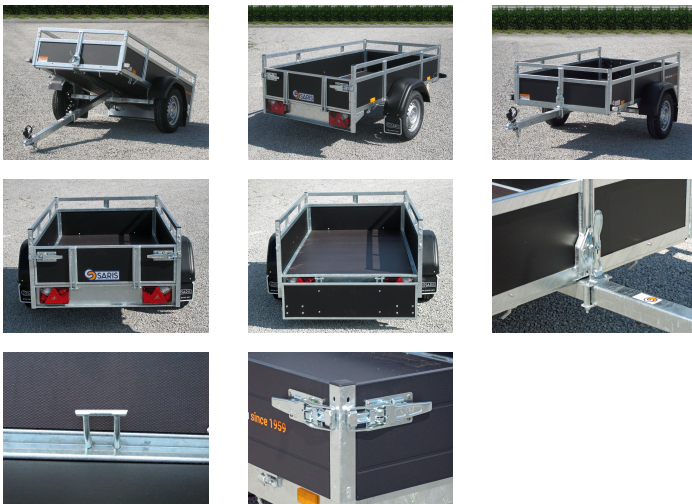

Übersicht

Saris CW 205 113 750 1

Artikel-Nr.: CWoodASF75-K

Preis

1.368,00 €

~~1.652,91 €~~ (17.24% gespart)

Inhalt: 1

Preise inkl. MwSt. / Selbstabholung

Beschreibung

- kippbare Deichsel
- Reling ist aus feuerverzinktem Stahl und an drei Seiten ausgeführt
- Anbindepunkte 400 DaN
- Selbstsichernder Verschluss
- abnehmbare Heckwand
- Seilhaken
- vollständig unstützter im Rahmen eingeschlossener Boden
- Feuerverzinkte verschweißte Rahmenteile
- Massive T Deichsel
- Einfaches und schnell zu montierendes Zubehör
- Verschweißtes H-Gestell als Option
- 2 + 1 Garantie (bei Registrierung des Anhängers auf saris.net)

Produktinformationen

Ladefläche:	L: 2050 mm B: 1130 mm H: 430 mm
Gesamtmaße:	L: 3130 mm B: 1630 mm
Kategorie:	Kastenanhänger
Zul. Gesamtgewicht:	750 kg
Nutzlast:	595 kg
Leergewicht:	155 kg
Bremse:	nein
Achsen:	1
Bereifung:	13 Zoll
100 km/h:	nein