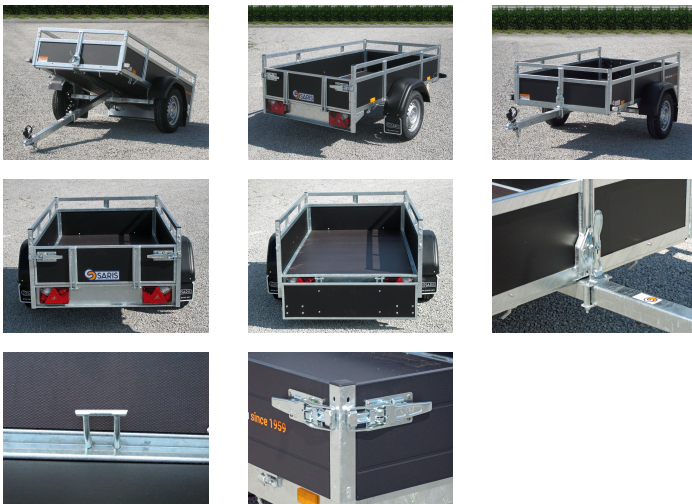

## Beschreibung

- kippbare Deichsel
- Reling ist aus feuerverzinktem Stahl und an drei Seiten ausgeführt
- Anbindepunkte 400 DaN
- Selbstsichernder Verschluss
- abnehmbare Heckwand
- Seilhaken
- vollständig unstützter im Rahmen eingeschlossener Boden
- Feuerverzinkte verschweißte Rahmenteile
- Massive T Deichsel
- Einfaches und schnell zu montierendes Zubehör
- Verschweißtes H-Gestell als Option
- 2 + 1 Garantie (bei Registrierung des Anhängers auf [saris.net](http://saris.net))

## Produktinformationen

<b>Ladefläche:</b>	L: 2050 mm B: 1130 mm H: 430 mm
<b>Gesamtmaße:</b>	L: 3130 mm B: 1630 mm
<b>Kategorie:</b>	Kastenanhänger
<b>Zul. Gesamtgewicht:</b>	750 kg
<b>Nutzlast:</b>	595 kg
<b>Leergewicht:</b>	155 kg
<b>Bremse:</b>	nein
<b>Achsen:</b>	1
<b>Bereifung:</b>	13 Zoll
<b>100 km/h:</b>	nein