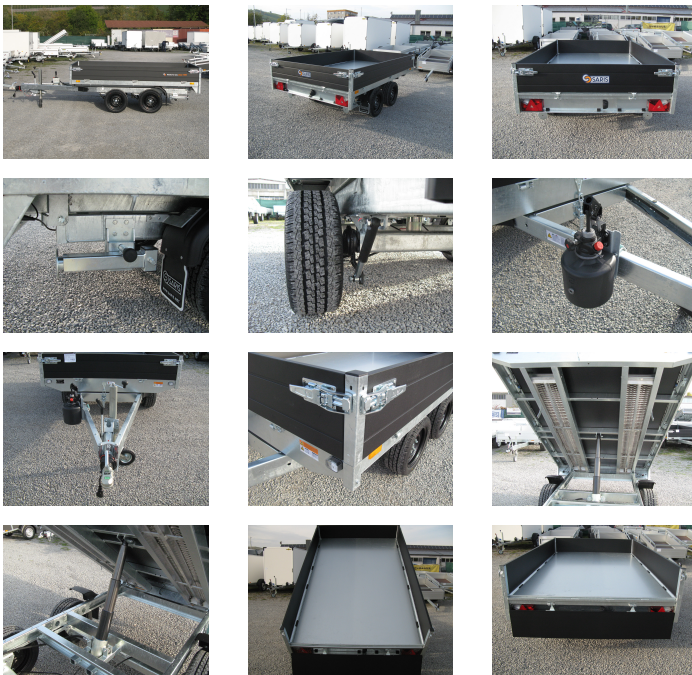

Übersicht

Saris K1 276 170 2700 2 Multi

Artikel-Nr.: K1-276-170-2700-2-Multi-BL-100

Preis

5.698,00 €

~~6.869,18 €~~ (17.05% gespart)

Inhalt: 1

Preise inkl. MwSt. / Selbstabholung

Beschreibung

- Auffahrschienen integriert 1350kg/ Stck
- Heckstützen montiert
- Black Editon
- inkl. Radstoßdämpfer für 100km/h-Zulassung
- niedrige Ladeflächenhöhe
- vollverschweißtes Chassis
- über 200 Roboterschweißnähte
- komplett feuerverzinktes Chassis
- doppelwandige Aluminium-Bordwände
- 30 cm Bordwände mit Spannverschlüssen
- schweres Automatikstützrad
- 8 geräuschhemmende Zurrbügel 800 daN
- Gummiauflage zwischen Ober- und Unterrahmen
- 6 Seilhaken und Scharniere mit Netzhaken
- Stahlplatte auf Holzboden
- großer Kippwinkel von 42 Grad
- universelles Zubehör

Produktinformationen

Ladefläche:	L: 2760 mm B: 1700 mm H: 300 mm
Gesamtmaße:	L: 4370 mm B: 1760 mm H: 1040 mm
Kategorie:	Rückwärtskipper
Zul. Gesamtgewicht:	2700 kg
Ladehöhe:	660 mm
Nutzlast:	2125 kg
Hydraulik:	Handpumpe
Leergewicht:	575 kg
Bremse:	ja
Aufbau:	Aluminium
Achsen:	2
Bereifung:	195/50R13C
100 km/h:	optional