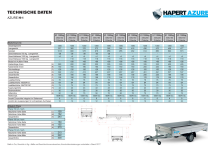

Übersicht

Hapert Azure H-1 - 1800 - 2800 x 1600

Artikel-Nr.: AL18281601.131R-RST

Preis

3.308,00 €

~~3.389,12 €~~ (2.39% gespart)

Inhalt: 1

Preise inkl. MwSt. / Selbstabholung

Beschreibung

- Ausführung mit niedrigem Fahrwerk 195/50R13
- inkl. Radstoßdämpfer für 100 km/h-Zulassung
- Ladebodenhöhe 64 cm
- Multiplex-Boden mit rutschhemmender Beschichtung
- Anbindebügel in den Seitenrändern integriert
- Klappbares Stützrad
- V-Deichsel
- 4 Herausnehmbare Eckerungen
- Vorderwand Scharnierend

Produktinformationen

Ladefläche:	L: 2800 mm B: 1600 mm H: 300 mm
Gesamtmaße:	L: 4120 mm B: 1660 mm H: 1560 mm
Kategorie:	Pritschenhochlader
Zul. Gesamtgewicht:	1800 kg
Ladehöhe:	640 mm
Nutzlast:	1428 kg
Leergewicht:	372 kg
Bremse:	ja
Aufbau:	Aluminium
Achsen:	1
Bereifung:	195/50 R13 C
100 km/h:	ja