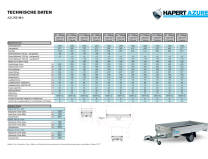

Übersicht

Hapert Azure H-1 - 1800 - 2800 x 1600

Artikel-Nr.: AL18281601.131R-RST

Preis

3.308,00 €

~~3.389,12 €~~ (2.39% gespart)

Inhalt: 1

Preise inkl. MwSt. / Selbstabholung

Beschreibung

- Ausführung mit niedrigem Fahrwerk 195/50R13
- inkl. Radstoßdämpfer für 100 km/h-Zulassung
- Ladebodenhöhe 64 cm
- Multiplex-Boden mit rutschhemmender Beschichtung
- Anbindebügel in den Seitenrändern integriert
- Klappbares Stützrad
- V-Deichsel
- 4 Herausnehmbare Eckkrungen
- Vorderwand Scharnierend

Produktinformationen

Ladefläche:	L: 2800 mm B: 1600 mm H: 300 mm
Gesamtmaße:	L: 4120 mm B: 1660 mm H: 1560 mm
Kategorie:	Pritschenhochlader
Zul. Gesamtgewicht:	1800 kg
Ladehöhe:	640 mm
Nutzlast:	1428 kg
Leergewicht:	372 kg
Bremse:	ja
Aufbau:	Aluminium
Achsen:	1
Bereifung:	195/50 R13 C
100 km/h:	ja