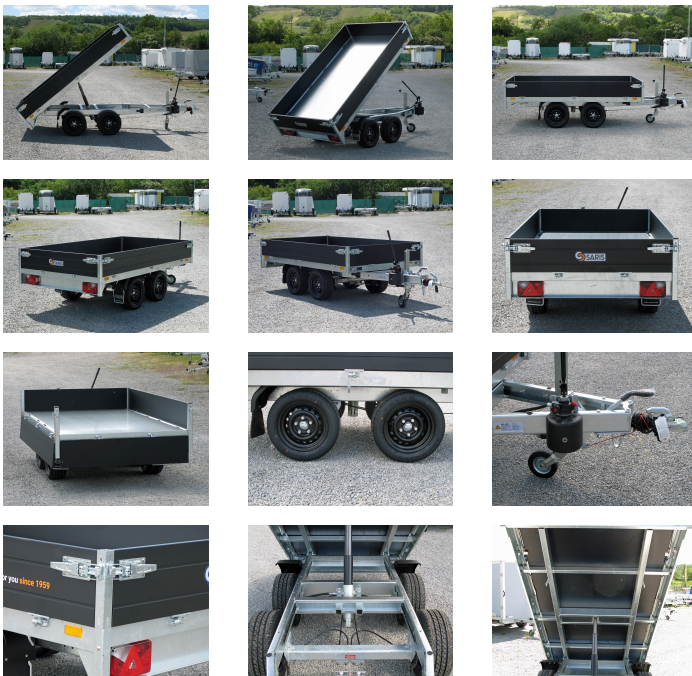

Übersicht

Saris K1 276 150 2000 2

Artikel-Nr.: K1-276-150-2000-2-BE

Preis

4.098,00 €

~~4.952,78 €~~ (17.26% gespart)

Inhalt: 1

Preise inkl. MwSt. / Selbstabholung

Beschreibung

- Edition mit schwarzen Bordwänden
- doppelwirkende Handpumpe
- niedrige Ladeflächenhöhe
- vollverschweißtes Chassis
- über 200 Roboterschweißnähte
- komplett feuerverzinktes Chassis
- doppelwandige Aluminium-Bordwände
- 30 cm Bordwände mit Spannverschlüssen
- schweres Automatikstützrad
- 8 geräuschemmende Zurrbügel 800 daN
- Gummiauflage zwischen Ober- und Unterrahmen
- 6 Seilhaken und Scharniere mit Netzhaken
- Stahlplatte auf Holzboden
- großer Kippwinkel von 42 Grad
- universelles Zubehör

Produktinformationen

Ladefläche:	L: 2760 mm B: 1500 mm H: 300 mm
Gesamtmaße:	L: 4010 mm B: 1560 mm H: 1040 mm
Kategorie:	Rückwärtskipper
Zul. Gesamtgewicht:	2000 kg
Ladehöhe:	660 mm
Nutzlast:	1494 kg
Hydraulik:	Handpumpe
Leergewicht:	506 kg
Bremse:	ja
Aufbau:	Aluminium
Achsen:	2
Bereifung:	195/50R13C
100 km/h:	optional