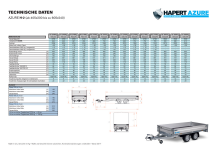

Übersicht

Hapert Azure H-2 - 3000 - 5050 x 2400

Artikel-Nr.: AL3050.2401.131R

Preis

6.468,00 €

6.763,96 € (4.38% gespart)

Inhalt: 1

Preise inkl. MwSt. / Selbstabholung

Beschreibung

- Ladebodenhöhe 64 cm
- Multiplex-Boden mit rutschhemmender Beschichtung
- Anbindebügel in den Seitenrändern integriert
- Klappbares Stützrad
- V-Deichsel
- 4 Herausnehmbare Eckkrungen
- 30 cm hohe Aluminium Bordwände mit eingebauten Verschlüssen
- Vorderwand Scharnierend
- Ausführung mit niedrigem Fahrwerk

Produktinformationen

Ladefläche:	L: 5050 mm B: 2400 mm H: 300 mm
Gesamtmaße:	L: 6610 mm B: 2460 mm H: 1760 mm
Kategorie:	Pritschenhochlader
Zul. Gesamtgewicht:	3000 kg
Ladehöhe:	640 mm
Nutzlast:	2210 kg
Leergewicht:	790 kg
Bremse:	ja
Aufbau:	Aluminium
Achsen:	2
Bereifung:	195/50R13
100 km/h:	optional