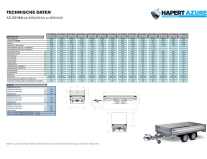

## Beschreibung

- Ladebodenhöhe 64 cm
- Multiplex-Boden mit rutschhemmender Beschichtung
- Anbindebügel in den Seitenrändern integriert
- Klappbares Stützrad
- V-Deichsel
- 4 Herausnehmbare Eckrungen
- 30 cm hohe Aluminium Bordwände mit eingebauten Verschlüssen
- Vorderwand Scharnierend
- Ausführung mit niedrigem Fahrwerk

## Produktinformationen

<b>Ladefläche:</b>	L: 5050 mm B: 2400 mm H: 300 mm
<b>Gesamtmaße:</b>	L: 6610 mm B: 2460 mm H: 1760 mm
<b>Kategorie:</b>	Pritschenhochlader
<b>Zul. Gesamtgewicht:</b>	3000 kg
<b>Ladehöhe:</b>	640 mm
<b>Nutzlast:</b>	2210 kg
<b>Leergewicht:</b>	790 kg
<b>Bremse:</b>	ja
<b>Aufbau:</b>	Aluminium
<b>Achsen:</b>	2
<b>Bereifung:</b>	195/50R13
<b>100 km/h:</b>	optional