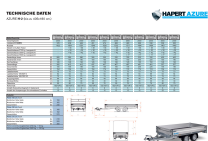

Übersicht

Hapert Azure H-2 - 2000 - 3050 x 1600

Artikel-Nr.: AL20301601.132R

Preis

3.298,00 €

~~3.587,85 €~~ (8.08% gespart)

Inhalt: 1

Preise inkl. MwSt. / Selbstabholung

Beschreibung

- Ladebodenhöhe 72 cm
- Multiplex-Boden mit rutschhemmender Beschichtung
- Anbindebügel in den Seitenrändern integriert
- Klappbares Stützrad
- V-Deichsel
- 4 Herausnehmbare Eckkrungen
- 30 cm hohe Aluminium Bordwände mit eingebauten Verschlüssen
- Vorderwand Scharnierend
- Anbindehaken am Fahrgestell
- Bereifung 185 70 R13 93N

Produktinformationen

| | |
|----------------------------|----------------------------------|
| Ladefläche: | L: 3050 mm B: 1600 mm H: 300 mm |
| Gesamtmaße: | L: 4370 mm B: 1660 mm H: 1540 mm |
| Kategorie: | Pritschenhochlader |
| Zul. Gesamtgewicht: | 2000 kg |
| Ladehöhe: | 720 mm |
| Nutzlast: | 1549 kg |
| Leergewicht: | 451 kg |
| Bremse: | ja |
| Aufbau: | Aluminium |
| Achsen: | 2 |
| Bereifung: | 185/70R13 |
| 100 km/h: | optional |