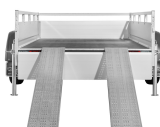

Beschreibung

- inkl. Auffahrrampen integriert
- Reling ist aus feuerverzinktem Stahl und an drei Seiten ausgeführt
- Anbindepunkte 400 DaN
- Selbstsichernder Verschluss
- Aluminium-Bordwände
- abnehmbare Heckwand
- Seilhaken
- vollständig unstützter im Rahmen eingeschlossener Boden
- Feuerverzinkte verschweißte Rahmenteile
- massive V-Deichsel
- Einfaches und schnell zu montierendes Zubehör
- Stützen als Option gegen Aufpreis
- 2 + 1 Garantie (bei Registrierung des Anhängers auf saris.net)

Das macht den McAlu Pro einzigartig:

- optimaler Laderaum durch Bordprofil verborgene Zurrpunkte
- einfaches Reinigen durch intelligentes Bordprofil
- multifunktional durch viel Zubehör
- ungebremste Anhänger erweiterbar zu kippend
- die optionalen Zurrhaken lassen sich einfach im Seitenbordprofil versetzen

Produktinformationen

Ladefläche:	L: 3050 mm B: 1530 mm H: 430 mm
Gesamtmaße:	L: 4360 mm B: 2030 mm
Kategorie:	Kastenanhänger
Zul. Gesamtgewicht:	2000 kg
Ladehöhe:	510 mm
Nutzlast:	1635 kg
Leergewicht:	365 kg
Bremse:	ja
Achsen:	2
Bereifung:	13 Zoll
100 km/h:	optional