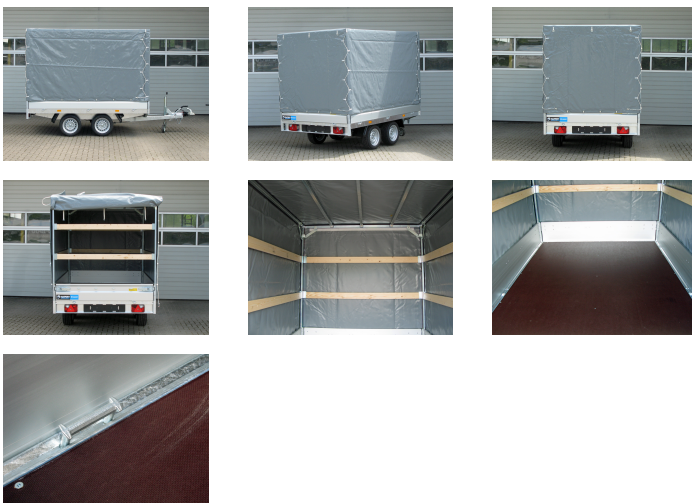

Übersicht

Hapert Azure H-2 - 2000 - 2800 x 1800

Artikel-Nr.: AL20281801.131R-HP

Preis

5.118,00 €

5.239,57 € (2.32% gespart)

Inhalt: 1

Preise inkl. MwSt. / Selbstabholung

Beschreibung

- Ladebodenhöhe 64 cm
- inkl. Hochplane 1800 mm
- Multiplex-Boden mit rutschhemmender Beschichtung
- Anbindebügel in den Seitenrändern integriert
- Klappbares Stützrad
- V-Deichsel
- 4 Herausnehmbare Eckrungen
- 30 cm hohe Aluminium Bordwände mit eingebauten Verschlüssen
- Vorderwand Scharnierend
- Anbindehaken am Fahrgestell
- niedriges Fahrwerk

Produktinformationen

Ladefläche:	L: 2800 mm B: 1800 mm H: 1800 mm
Gesamtmaße:	L: 4120 mm B: 1860 mm H: 2440 mm
Kategorie:	Pritschenhochlader
Zul. Gesamtgewicht:	2000 kg
Ladehöhe:	640 mm
Nutzlast:	1551 kg
Leergewicht:	449 kg
Bremse:	ja
Aufbau:	Aluminium
Achsen:	2
Bereifung:	195/50R13
100 km/h:	optional