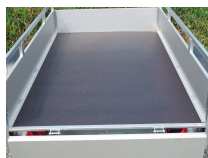

Übersicht

Saris MP 205 133 750 1

Artikel-Nr.: BV75McAluPro-k

Preis

1.448,00 €

~~1.694,56 €~~ (14.55% gespart)

Inhalt: 1

Preise inkl. MwSt. / Selbstabholung