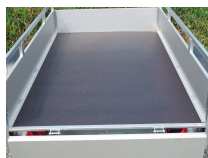

Beschreibung

- kippbar
- Reling ist aus feuerverzinktem Stahl und an drei Seiten ausgeführt
- Anbindepunkte 400 DaN
- Selbstsichernder Verschluss
- Aluminium-Bordwände
- abnehmbare Heckwand
- Seilhaken
- vollständig unstützter im Rahmen eingeschlossener Boden
- Feuerverzinkte verschweißte Rahmenteile
- Massive T Deichsel
- Einfaches und schnell zu montierendes Zubehör
- Verschweißtes H-Gestell als Option
- 2 + 1 Garantie (bei Registrierung des Anhängers auf saris.net)

Das macht den McAlu Pro einzigartig:

- optimaler Laderaum durch Bordprofil verborgene Zurrpunkte
- einfaches Reinigen durch intelligentes Bordprofil
- multifunktional durch viel Zubehör
- ungebremste Anhänger erweiterbar zu kippend
- die optionalen Zurrhaken lassen sich einfach im Seitenbordprofil versetzen