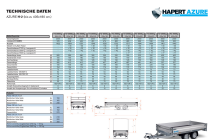

Übersicht

Hapert Azure H-2 - 2000 - 3350 x 1800

Artikel-Nr.: ALB2033.1801.001

Preis

3.768,00 €

~~3.855,60 €~~ (2.27% gespart)

Inhalt: 1

Preise inkl. MwSt. / Selbstabholung

Beschreibung

- Bereifung 18/70R13 C
- Multiplex-Boden mit rutschhemmender Beschichtung
- Anbindebügel in den Seitenrändern integriert
- klappbares Stützrad
- V-Deichsel
- 4 Herausnehmbare Eckrungen
- 30 cm hohe Aluminium Bordwände mit eingebauten Verschlüssen
- Vorderwand Scharnierend
- Anbindehaken am Fahrgestell

Produktinformationen

Ladefläche:	L: 3350 mm B: 1800 mm H: 300 mm
Gesamtmaße:	L: 4670 mm B: 1860 mm H: 1800 mm
Kategorie:	Pritschenhochlader
Zul. Gesamtgewicht:	2000 kg
Ladehöhe:	7000 mm
Nutzlast:	1517 kg
Leergewicht:	483 kg
Bremse:	ja
Aufbau:	Aluminium
Achsen:	2
Bereifung:	185/7013C
100 km/h:	optional