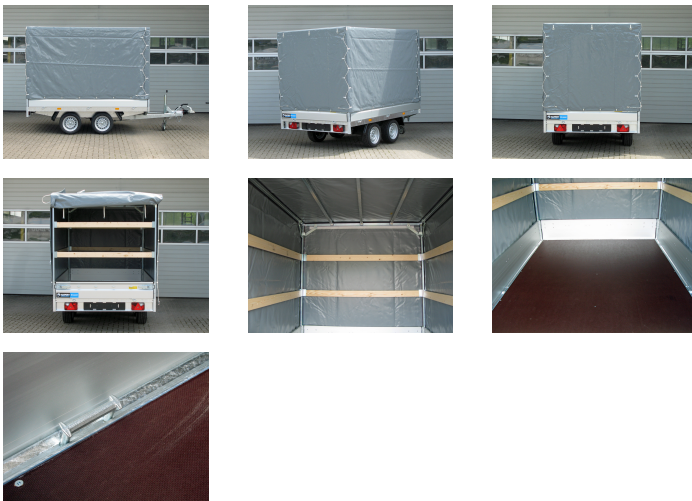

Übersicht

Hapert Azure H-2 - 2000 - 3050 x 1600

Artikel-Nr.: AL20301601.131R-HP

Preis

4.998,00 €

5.203,87 € (3.96% gespart)

Inhalt: 1

Preise inkl. MwSt. / Selbstabholung

Beschreibung

- Premium Planenaufbau 1800 mm Innenhöhe, hochwertige Gewebeplane 680 gr,

verstärkt an Ecken, 1 Querlattung, Metaldrehverschluß, Wurfverschluß an allen 4 Ecken Farbe 7024 grau

- Ladebodenhöhe 64 cm
- Multiplex-Boden mit rutschhemmender Beschichtung
- Anbindebügel in den Seitenrändern integriert
- Klappbares Stützrad
- V-Deichsel
- 4 Herausnehmbare Eckkrungen
- 30 cm hohe Aluminium Bordwände mit eingebauten Verschlüssen
- Vorderwand Scharnierend
- Anbindehaken am Fahrgestell
- niedriges Fahrwerk

Produktinformationen

Ladefläche:	L: 3050 mm B: 1600 mm H: 300 mm
Gesamtmaße:	L: 4370 mm B: 1660 mm H: 2480 mm
Kategorie:	Pritschenhochlader
Zul. Gesamtgewicht:	2000 kg
Ladehöhe:	640 mm
Nutzlast:	1549 kg
Leergewicht:	451 kg
Bremse:	ja
Aufbau:	Aluminium
Achsen:	2
Bereifung:	195/50R13
100 km/h:	optional