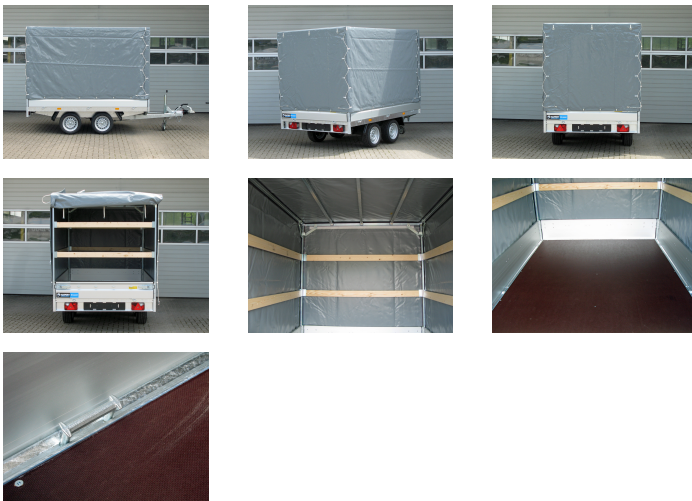

Übersicht

Hapert Azure H-2 - 2000 - 3050 x 1600

Artikel-Nr.: AL20301601.131R-HP

Preis

4.998,00 €

5.203,87 € (3.96% gespart)

Inhalt: 1

Preise inkl. MwSt. / Selbstabholung

Beschreibung

- Premium Planenaufbau 1800 mm Innenhöhe, hochwertige Gewebeplane 680 gr, verstärkt an Ecken, 1 Querlattung, Metaldrehverschluß, Wurfverschluß an allen 4 Ecken Farbe 7024 grau
- Ladebodenhöhe 64 cm
- Multiplex-Boden mit rutschhemmender Beschichtung
- Anbindebügel in den Seitenrändern integriert
- Klappbares Stützrad
- V-Deichsel
- 4 Herausnehmbare Eckerungen
- 30 cm hohe Aluminium Bordwände mit eingebauten Verschlüssen
- Vorderwand Scharnierend
- Anbindehaken am Fahrgestell
- niedriges Fahrwerk

Produktinformationen

Ladefläche:	L: 3050 mm B: 1600 mm H: 300 mm
Gesamtmaße:	L: 4370 mm B: 1660 mm H: 2480 mm
Kategorie:	Pritschenhochlader
Zul. Gesamtgewicht:	2000 kg
Ladehöhe:	640 mm
Nutzlast:	1549 kg
Leergewicht:	451 kg
Bremse:	ja
Aufbau:	Aluminium
Achsen:	2
Bereifung:	195/50R13
100 km/h:	optional