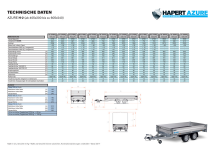

## Beschreibung

- Ladebodenhöhe 73 cm
- Multiplex-Boden mit rutschhemmender Beschichtung
- Anbindebügel in den Seitenrändern integriert
- Klappbares Stützrad
- V-Deichsel
- 4 Herausnehmbare Eckrungen
- 30 cm hohe Aluminium Bordwände seitlich geteilt mit Mittelrungen
- Vorderwand Scharnierend
- Anbindehaken am Fahrgestell

## Produktinformationen

<b>Ladefläche:</b>	L: 5050 mm B: 1800 mm H: 300 mm
<b>Gesamtmaße:</b>	L: 6370 mm B: 1860 mm H: 1740 mm
<b>Kategorie:</b>	Pritschenhochlader
<b>Zul. Gesamtgewicht:</b>	2700 kg
<b>Ladehöhe:</b>	730 mm
<b>Nutzlast:</b>	2060 kg
<b>Leergewicht:</b>	640 kg
<b>Bremse:</b>	ja
<b>Aufbau:</b>	Aluminium
<b>Achsen:</b>	2
<b>Bereifung:</b>	185R14C
<b>100 km/h:</b>	optional