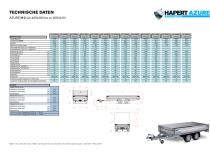

# Hapert Azure H-2 - 2700 - 5050 x 1800

Artikel-Nr.: ALB2750.1801

Preis

**5.638,00 €**

5.901,21 € (4.46% gespart)

Inhalt: 1

Preise inkl. MwSt. / Selbstabholung

## Beschreibung

- Ladebodenhöhe 73 cm
- Multiplex-Boden mit rutschhemmender Beschichtung
- Anbindebügel in den Seitenrändern integriert
- Klappbares Stützrad
- V-Deichsel
- 4 Herausnehmbare Eckrungen
- 30 cm hohe Aluminium Bordwände seitlich geteilt mit Mittelrungen
- Vorderwand Scharnierend
- Anbindehaken am Fahrgestell

## Produktinformationen

<b>Ladefläche:</b>	L: 5050 mm B: 1800 mm H: 300 mm
<b>Gesamtmaße:</b>	L: 6370 mm B: 1860 mm H: 1740 mm
<b>Kategorie:</b>	Pritschenhochlader
<b>Zul. Gesamtgewicht:</b>	2700 kg
<b>Ladehöhe:</b>	730 mm
<b>Nutzlast:</b>	2060 kg
<b>Leergewicht:</b>	640 kg
<b>Bremse:</b>	ja
<b>Aufbau:</b>	Aluminium
<b>Achsen:</b>	2
<b>Bereifung:</b>	185R14C
<b>100 km/h:</b>	optional