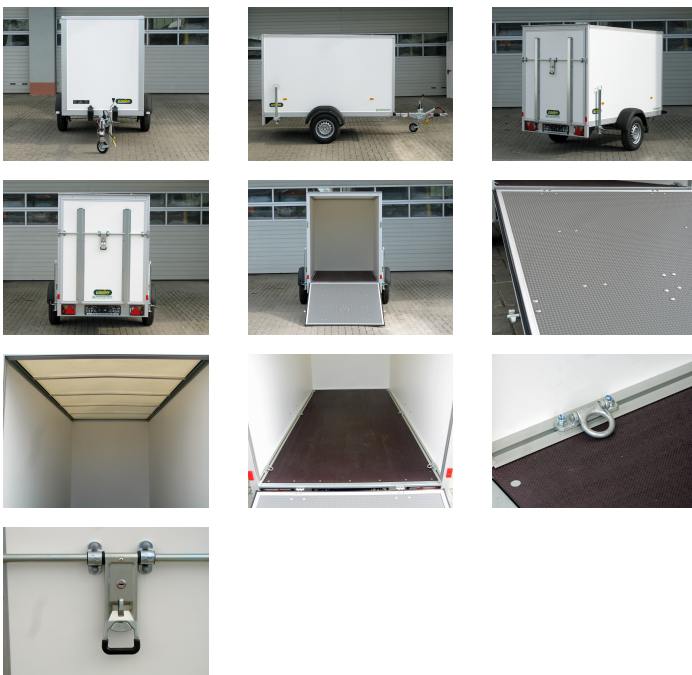

Erstellt am 28.05.2026.

Dieses Dokument stellt kein Angebot da. Es gelten die aktuellen Preise im Online-Shop.

Alle Preise inkl. gesetzl. Mehrwertsteuer zzgl. Versandkosten und ggf. Nachnahmegebühren, wenn nicht anders angegeben.