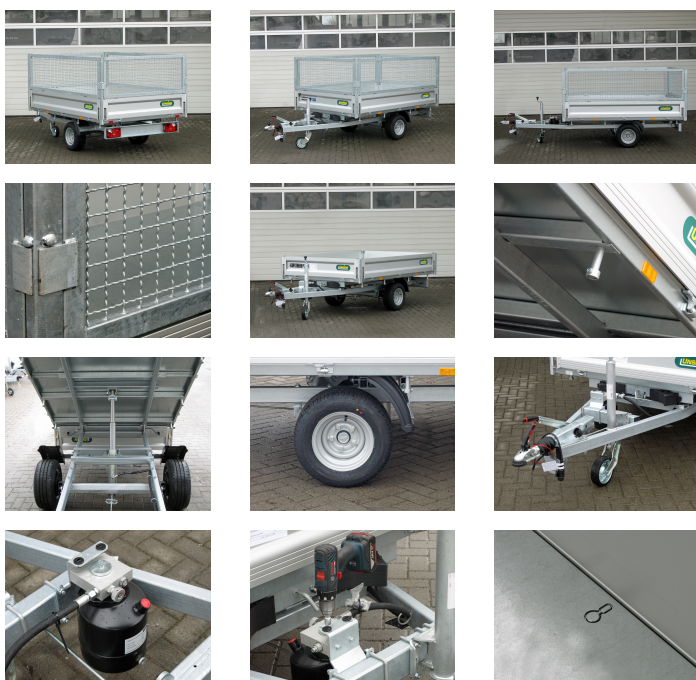

Übersicht

Unsinn WEB 30 HK 2315- 13-10

Artikel-Nr.: 524408-GA

Preis

3.998,00 €

4.597,00 € (13.03% gespart)

Inhalt: 1

Preise inkl. MwSt. / Selbstabholung

Beschreibung

- Gitteraufsatz 600 mm tauchbadverzinkt, pendelbar, abnehmbar

Hydraulikaggregat Pumpless, Kippen mit Akkuschauber (Akkuschauber nicht enthalten)

- Schwerlast Stützrad verstärkt 500kg
- Einzigartiges, verwindungssteifes Fahrgestell, verschweißt und komplett im Tauchbad feuerverzinkt
- verstärktes 500kg Schwerlaststützrad
- Bordwände Aluminium-Hohlprofil, eloxiert, vierseitig abklappbar, abnehmbar, mit versenkten Verschlüssen
- Spinlock Ladungssicherungssystem mit 8 Zurrpins
- 4 Stück steckbare Stahleckerungen für hohe Belastung
- Ladefläche - Stahlboden
- Beleuchtung mit 13 pol. Stecker und Rückfahrscheinwerfer

Ehemalige Modellbezeichnung: WEB30 Gitteraufsatz

Produktinformationen

Ladefläche:	L: 2300 mm B: 1500 mm H: 900 mm
Gesamtmaße:	L: 3625 mm B: 1570 mm H: 1500 mm
Kategorie:	Rückwärtskipper
Zul. Gesamtgewicht:	1300 kg
Ladehöhe:	600 mm
Nutzlast:	865 kg
Hydraulik:	Pumpless
Leergewicht:	435 kg
Bremse:	ja
Aufbau:	Aluminium
Achsen:	1
Bereifung:	195/55 R10 SF
100 km/h:	optional