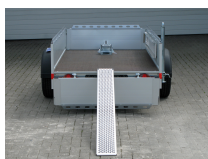

Beschreibung

- Allrounder
- Gebremst inkl. Radstoßdämpfer, Auffahrschienen, Standschiene, Reling, Flachplane, Schiebestütze, Werkzeugbox lose
- Rad
- 350 mm Alubordwand plus Reling 50 mm
- 2 Aluauffahrrampen, seitlich links und rechts montiert
- Flachplane alugrau mit Planebügel und Planenösen montiert
- Motorradständer klappbar, 2 Heckstützen montiert
- versenkte Bordwandverschlüsse
- mehrfach wasserfest verleimte 15 mm Spezialholzboden mit rutschhemmender Phenolharzbeschichtung
- 6 versenkte Zurrbügel zur Ladungssicherung in den Seitenbordwänden
- Zugkraft 400 kg pro Zurrbügel, Dekra geprüft
- klappbare Vorderwand

Produktinformationen

Ladefläche:	L: 2510 mm B: 1310 mm H: 400 mm
Gesamtmaße:	L: 3760 mm B: 1810 mm H: 955 mm
Kategorie:	Kastenanhänger
Zul. Gesamtgewicht:	1300 kg
Ladehöhe:	530 mm
Nutzlast:	1011 kg
Leergewicht:	289 kg
Bremse:	ja
Aufbau:	Aluminium
Achsen:	1
Bereifung:	14 Zoll
100 km/h:	ja