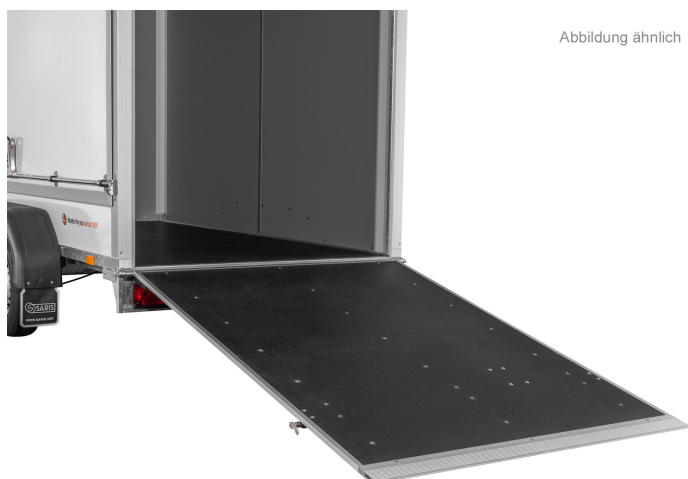

Übersicht

Auffahrklappe statt Hintertüren (750 kg, inkl. Hebehilfe)

Artikel-Nr.: 2500000771

Abbildung ähnlich

Preis

509,32 €

Preise inkl. MwSt. / Selbstabholung

Beschreibung

Auffahrklappe statt Hintertüren (750 kg, inkl. Hebehilfe)