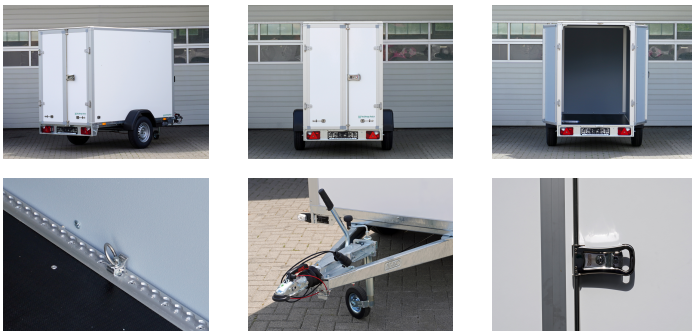

Übersicht

Saris GO 256 134 180 135 1

Artikel-Nr.: GO-256-134-180-1350-1

Preis

4.284,00 €

5.209,82 € (17.77% gespart)

Inhalt: 1

Preise inkl. MwSt. / Selbstabholung

Beschreibung

Neues Modell GO 256-134-150-1350 mit Airlineschienen

- GFK Beschichtung außen - glatte Oberfläche
- Doppelflügeltüre hinten mit Drehstangenverschluß
- Handgriffe
- Zurrpunktrail (Airlinerail) integriert im Boden 600 daN
- 6 Zurrpunkte in Zurrpunktrail 900 daN
- Auflaufgebremst mit Rückfahrautomatik
- V-Deichsel mit Stützrad
- Boden mit Anti-Rutschbelag
- Scharniere mit Diebstahlschutzriegel
- Dachrinne
- vollverschweißtes Chassis
- Innenbeleuchtung
- stabile Kunststoffkotflügel
- Bereifung 185 R 14 C

Farbe außen weiß - Innen grau gegen Aufpreis außen grau innen weiß

Produktinformationen

Ladefläche:	L: 2560 mm B: 1340 mm H: 1800 mm
Gesamtmaße:	L: 3880 mm B: 1870 mm H: 2370 mm
Kategorie:	Koffieranhänger
Zul. Gesamtgewicht:	1350 kg
Hecktüre / Rampe:	Hecktüre
Ladehöhe:	520 mm
Nutzlast:	904 kg
Leergewicht:	446 kg
Bremse:	ja
Aufbau:	GFK Plywood
Achsen:	1
Bereifung:	185 R 14 C
100 km/h:	ja