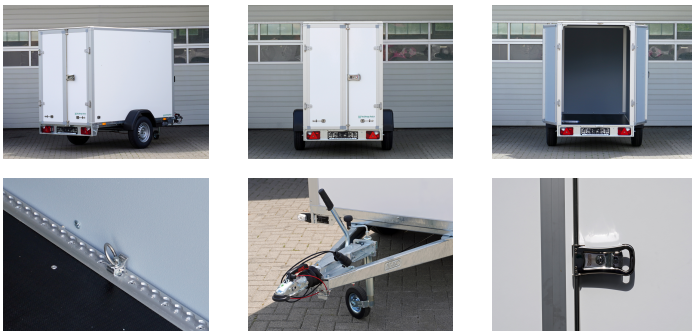

# Saris GO 256 134 180 135 1

Artikel-Nr.: GO-256-134-180-1350-1

## Beschreibung

Neues Modell GO 256-134-150-1350 mit Airlineschienen

- GFK Beschichtung außen - glatte Oberfläche
- Doppelflügeltüre hinten mit Drehstangenverschluß
- Handgriffe
- Zurrpunktrail (Airlinerail) integriert im Boden 600 daN
- 6 Zurrpunkte in Zurrpunktrail 900 daN
- Auflaufgebremst mit Rückfahrautomatik
- V-Deichsel mit Stützrad
- Boden mit Anti-Rutschbelag
- Scharniere mit Diebstahlschutzriegel
- Dachrinne
- vollverschweißtes Chassis
- Innenbeleuchtung
- stabile Kunststoffkotflügel
- Bereifung 185 R 14 C