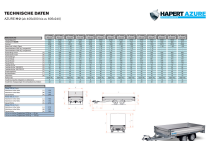

## Beschreibung

- Parabelfederung incl Stoßdämpfer 100km/h
- Ladebodenhöhe 64 cm
- Multiplex-Boden mit rutschhemmender Beschichtung
- Anbindebügel in den Seitenrändern integriert
- Klappbares Stützrad
- V-Deichsel
- 4 Herausnehmbare Eckrungen
- 30 cm hohe Aluminium Bordwände mit eingebauten Verschlüssen
- Vorderwand Scharnierend
- Anbindehaken am Fahrgestell

## Produktinformationen

<b>Ladefläche:</b>	L: 4050 mm B: 1800 mm H: 300 mm
<b>Gesamtmaße:</b>	L: 5610 mm B: 1860 mm H: 1760 mm
<b>Kategorie:</b>	Pritschenhochlader
<b>Zul. Gesamtgewicht:</b>	3500 kg
<b>Ladehöhe:</b>	640 mm
<b>Nutzlast:</b>	2835 kg
<b>Leergewicht:</b>	665 kg
<b>Bremse:</b>	ja
<b>Aufbau:</b>	Aluminium
<b>Achsen:</b>	2
<b>Bereifung:</b>	195/50R13C
<b>100 km/h:</b>	ja