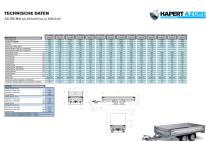

Übersicht

Hapert Azure H-2 - 3500 - 4050 x 1800

Artikel-Nr.: ALB3540.1801

Preis

5.668,00 €

5.933,34 € (4.47% gespart)

Inhalt: 1

Preise inkl. MwSt. / Selbstabholung

Beschreibung

- Parabelfederung incl Stoßdämpfer 100km/h
- Ladebodenhöhe 64 cm
- Multiplex-Boden mit rutschhemmender Beschichtung
- Anbindebügel in den Seitenrändern integriert
- Klappbares Stützrad
- V-Deichsel
- 4 Herausnehmbare Eckrungen
- 30 cm hohe Aluminium Bordwände mit eingebauten Verschlüssen
- Vorderwand Scharnierend
- Anbindehaken am Fahrgestell

Produktinformationen

| | |
|----------------------------|----------------------------------|
| Ladefläche: | L: 4050 mm B: 1800 mm H: 300 mm |
| Gesamtmaße: | L: 5610 mm B: 1860 mm H: 1760 mm |
| Kategorie: | Pritschenhochlader |
| Zul. Gesamtgewicht: | 3500 kg |
| Ladehöhe: | 640 mm |
| Nutzlast: | 2835 kg |
| Leergewicht: | 665 kg |
| Bremse: | ja |
| Aufbau: | Aluminium |
| Achsen: | 2 |
| Bereifung: | 195/50R13C |
| 100 km/h: | ja |