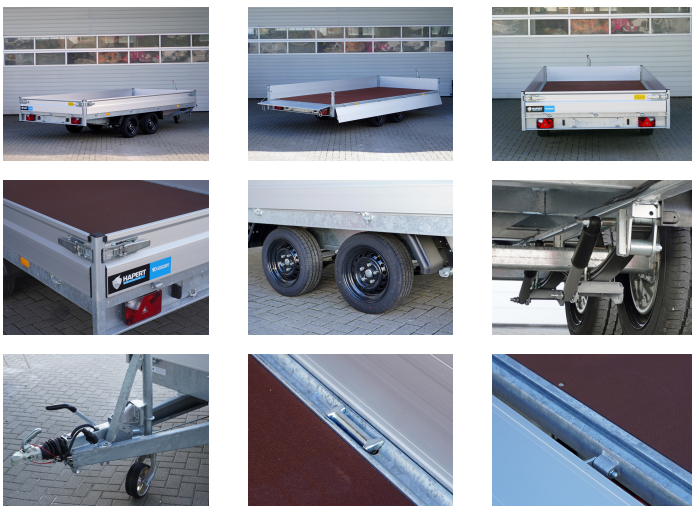

Übersicht

Hapert Azure H-2 - 3500 - 4050 x 1800

Artikel-Nr.: ALB3540.1801

Preis

5.668,00 €

5.933,34 € (4.47% gespart)

Inhalt: 1

Preise inkl. MwSt. / Selbstabholung

Beschreibung

- Parabelfederung incl Stoßdämpfer 100km/h
- Ladebodenhöhe 64 cm
- Multiplex-Boden mit rutschhemmender Beschichtung
- Anbindebügel in den Seitenrändern integriert
- Klappbares Stützrad
- V-Deichsel
- 4 Herausnehmbare Eckrungen
- 30 cm hohe Aluminium Bordwände mit eingebauten Verschlüssen
- Vorderwand Scharnierend
- Anbindehaken am Fahrgestell

Produktinformationen

| | |
|----------------------------|----------------------------------|
| Ladefläche: | L: 4050 mm B: 1800 mm H: 300 mm |
| Gesamtmaße: | L: 5610 mm B: 1860 mm H: 1760 mm |
| Kategorie: | Pritschenhochlader |
| Zul. Gesamtgewicht: | 3500 kg |
| Ladehöhe: | 640 mm |
| Nutzlast: | 2835 kg |
| Leergewicht: | 665 kg |
| Bremse: | ja |
| Aufbau: | Aluminium |
| Achsen: | 2 |
| Bereifung: | 195/50R13C |
| 100 km/h: | ja |