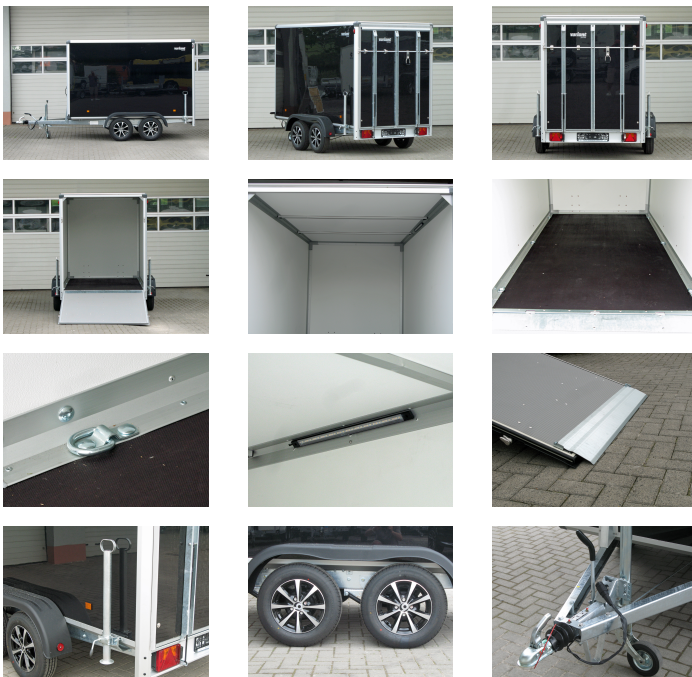

Übersicht

Variant 2017 C3 Edition

Artikel-Nr.: 2005C338J-RA

Preis

6.398,00 €

7.275,66 € (12.06% gespart)

Inhalt: 1

Preise inkl. MwSt. / Selbstabholung