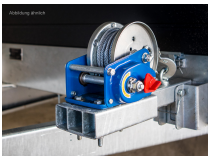

Beschreibung

Die neue PL-Hochlader-Serie von Saris

- Auffahrrampen im Schacht, Kurbelstützen montiert,
- niedrige Ladeflächenhöhe
- vollverschweißter Rahmen mit Roboterschweißnähten
- extrem robustes und verwindungsfreies Chassis
- doppelwandige Aluminium-Bordwände
- 35 cm Bordwände mit Spannverschlüssen
- schweres Automatik-Sützträd
- 8 geräuschemmende Verzurrösen
- Seilhaken
- Scharniere mit Netzhaken
- schadenhemmende Bordwände
- LED-Seitenleuchten
- umfangreiches Zubehör-Angebot
- Black Edition mit schwarzen Bordwänden optional gegen Aufpreis

Produktinformationen

Ladefläche:	L: 4060 mm B: 2040 mm H: 350 mm
Gesamtmaße:	L: 5610 mm B: 2360 mm
Kategorie:	Pritschenhochlader
Zul. Gesamtgewicht:	2700 kg
Ladehöhe:	660 mm
Nutzlast:	2113 kg
Leergewicht:	587 kg
Bremse:	ja
Aufbau:	Aluminium
Achsen:	2
Bereifung:	195/50R13C
100 km/h:	optional