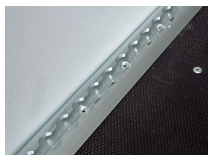

Beschreibung

Neues Modell GO 256-134-138-1350 mit Airlineschienen

- GFK Beschichtung außen - glatte Oberfläche
- Doppelflügeltüre hinten mit Drehstangenverschluß
- Handgriffe
- Zurrpunktrail (Airlinerail) integriert im Boden 600 daN
- 6 Zurrpunkte in Zurrpunktrail 900 daN
- Auflaufgebremst mit Rückfahrautomatik
- V-Deichsel mit Stützrad
- Boden mit Anti-Rutschbelag
- Scharniere mit Diebstahlschutzriegel
- Dachrinne
- vollverschweißtes Chassis
- Innenbeleuchtung
- stabile Kunststoffkotflügel
- Bereifung 185 R 14 C

Farbe außen weiß - Innen grau gegen Aufpreis außen grau innen weiß

Produktinformationen

Ladefläche:	L: 2560 mm B: 1340 mm H: 1380 mm
Gesamtmaße:	L: 3880 mm B: 1870 mm
Kategorie:	Kofferranhänger
Zul. Gesamtgewicht:	1350 kg
Hecktüre / Rampe:	Hecktüre
Ladehöhe:	540 mm
Nutzlast:	912 kg
Leergewicht:	438 kg
Bremse:	ja
Aufbau:	GFK Plywood
Achsen:	1
Bereifung:	185 R 14 C
100 km/h:	nein